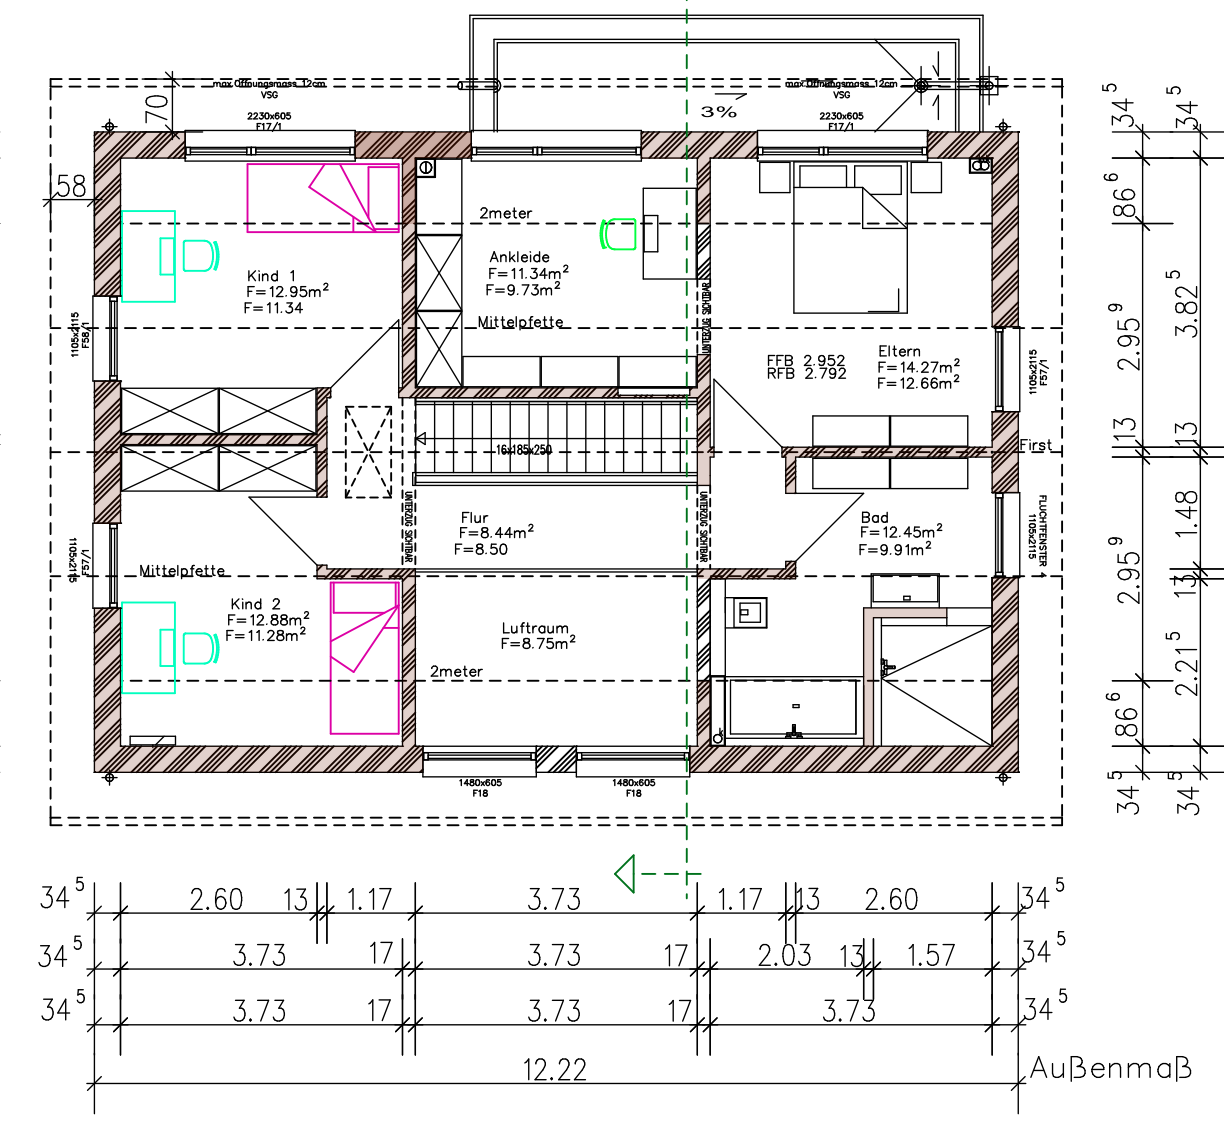

Schnitt

Süden

Garagensite sichtbar OKG 24m² zum Nachbargrundstück!

Westen

Norden

Garagensite sichtbar OKG 24m² zum Nachbargrundstück!

Osten