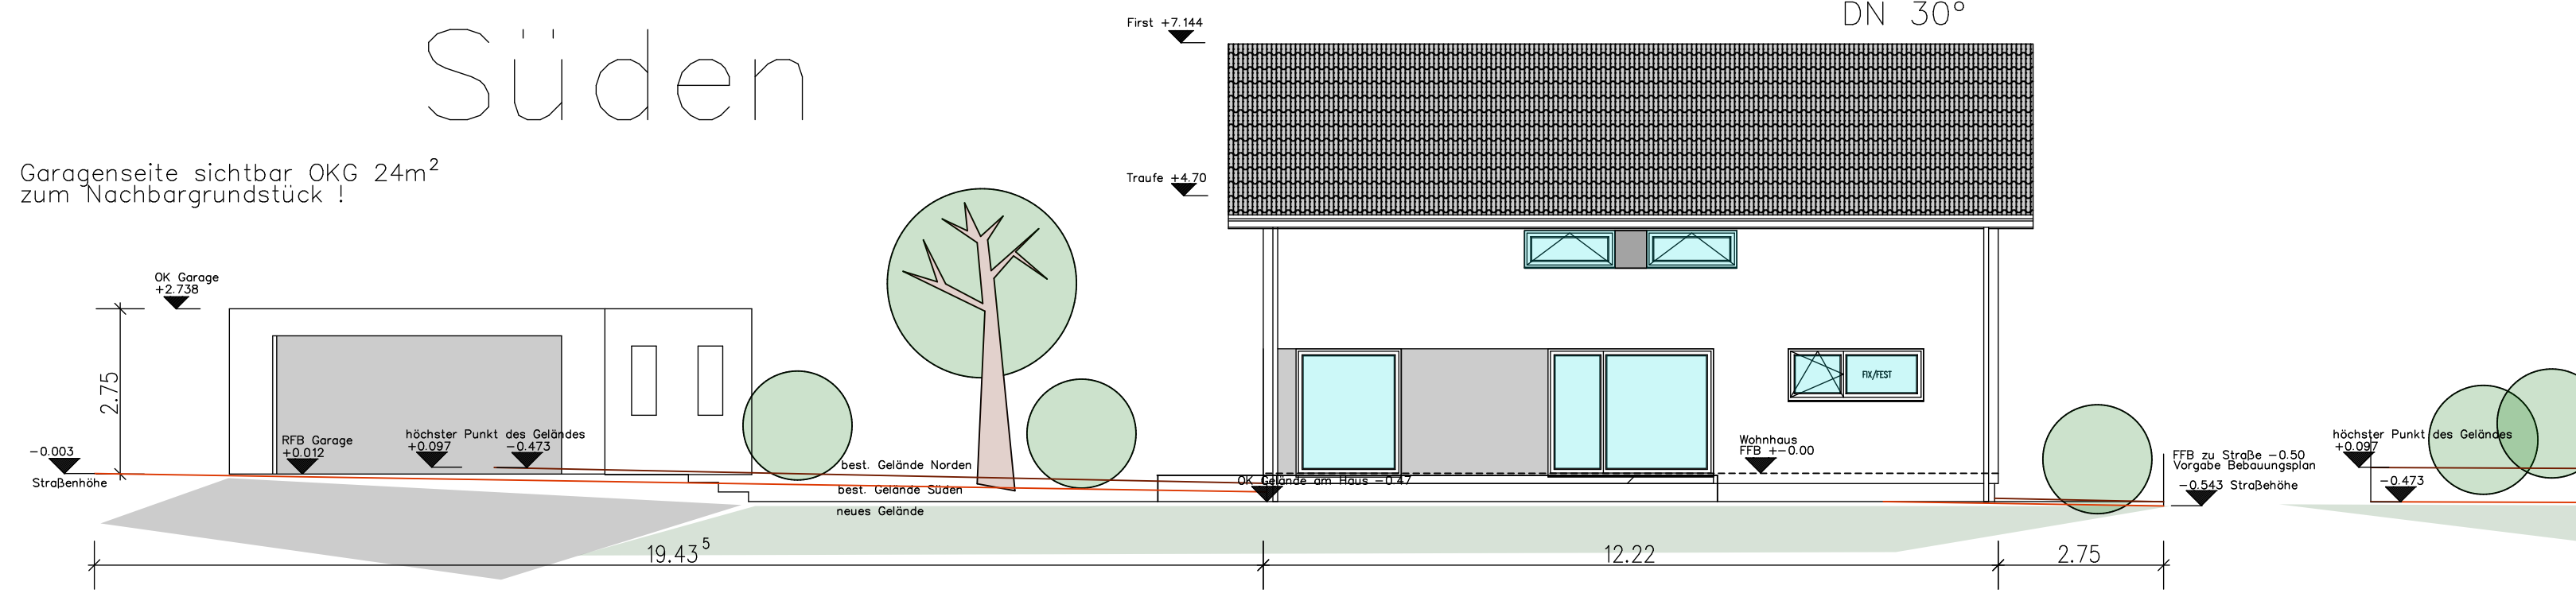

Schnitt

Süden

Garagensite sichtbar OKG 24m² zum Nachbargrundstück!

Westen

Norden

Garagensite sichtbar OKG 24m² zum Nachbargrundstück!

Osten