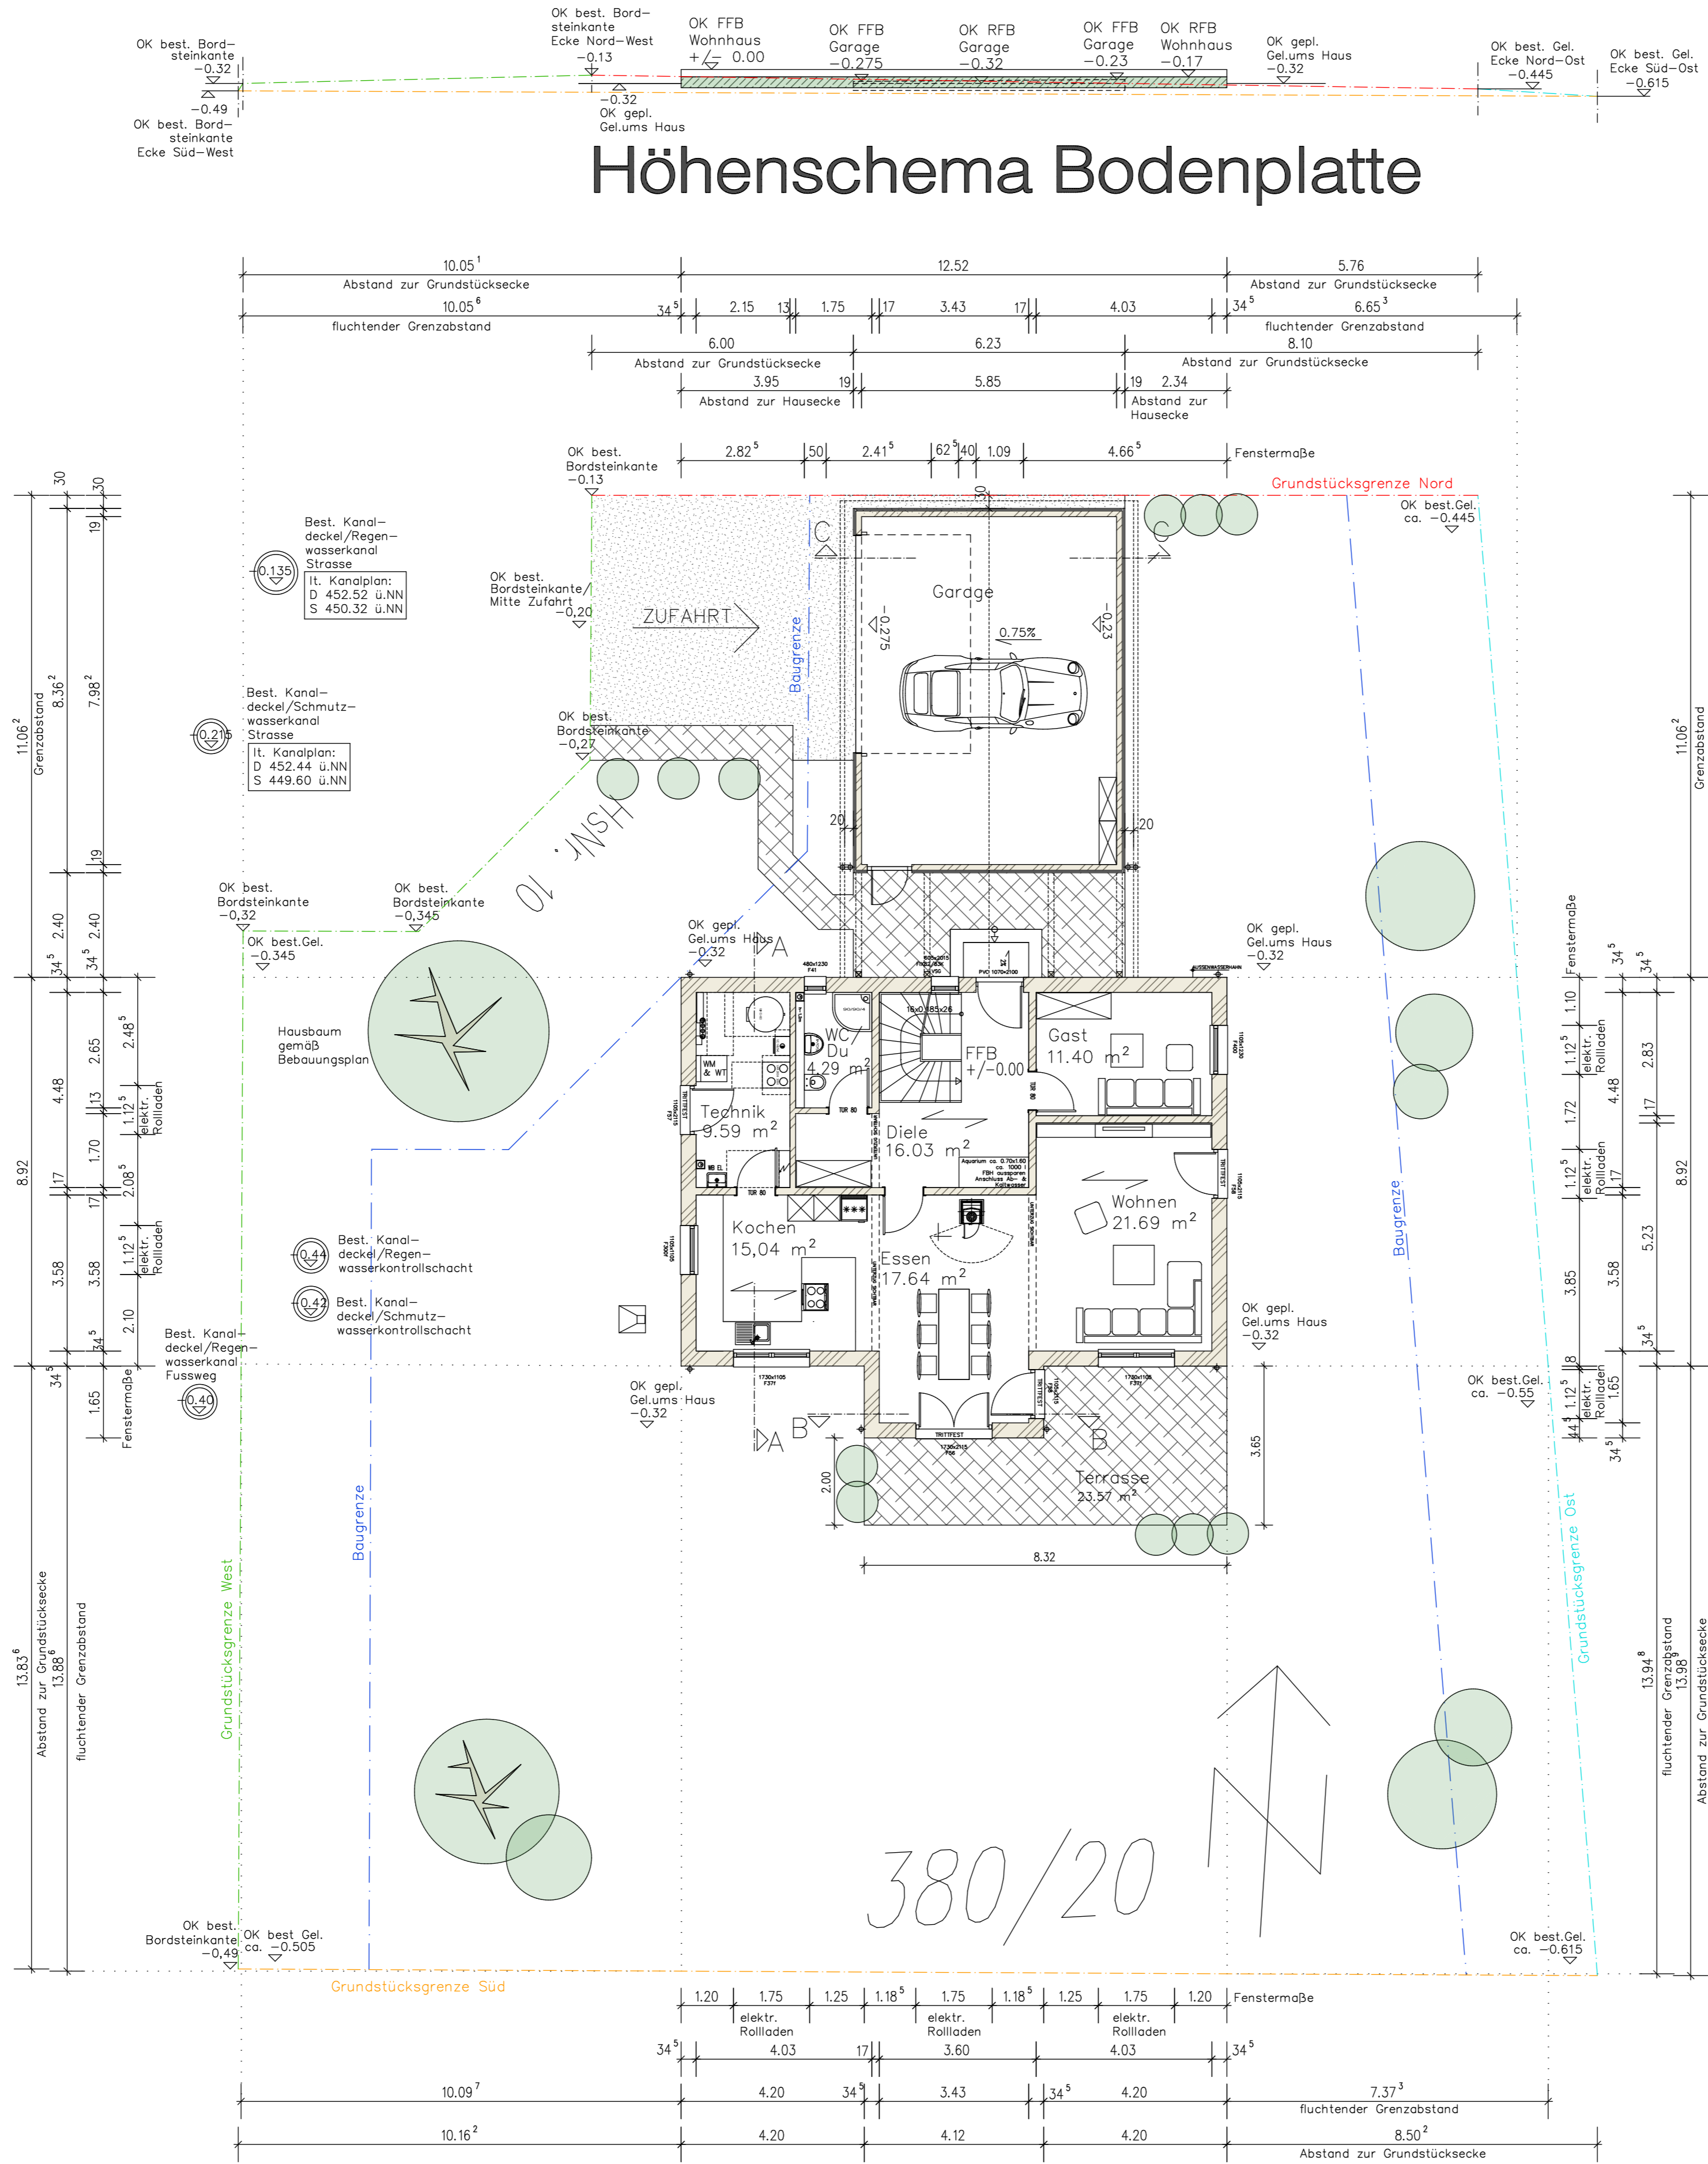

# Höhenschema Bodenplatte

# DACHGESCHOSS

# ERDGESCHOSS

380/20