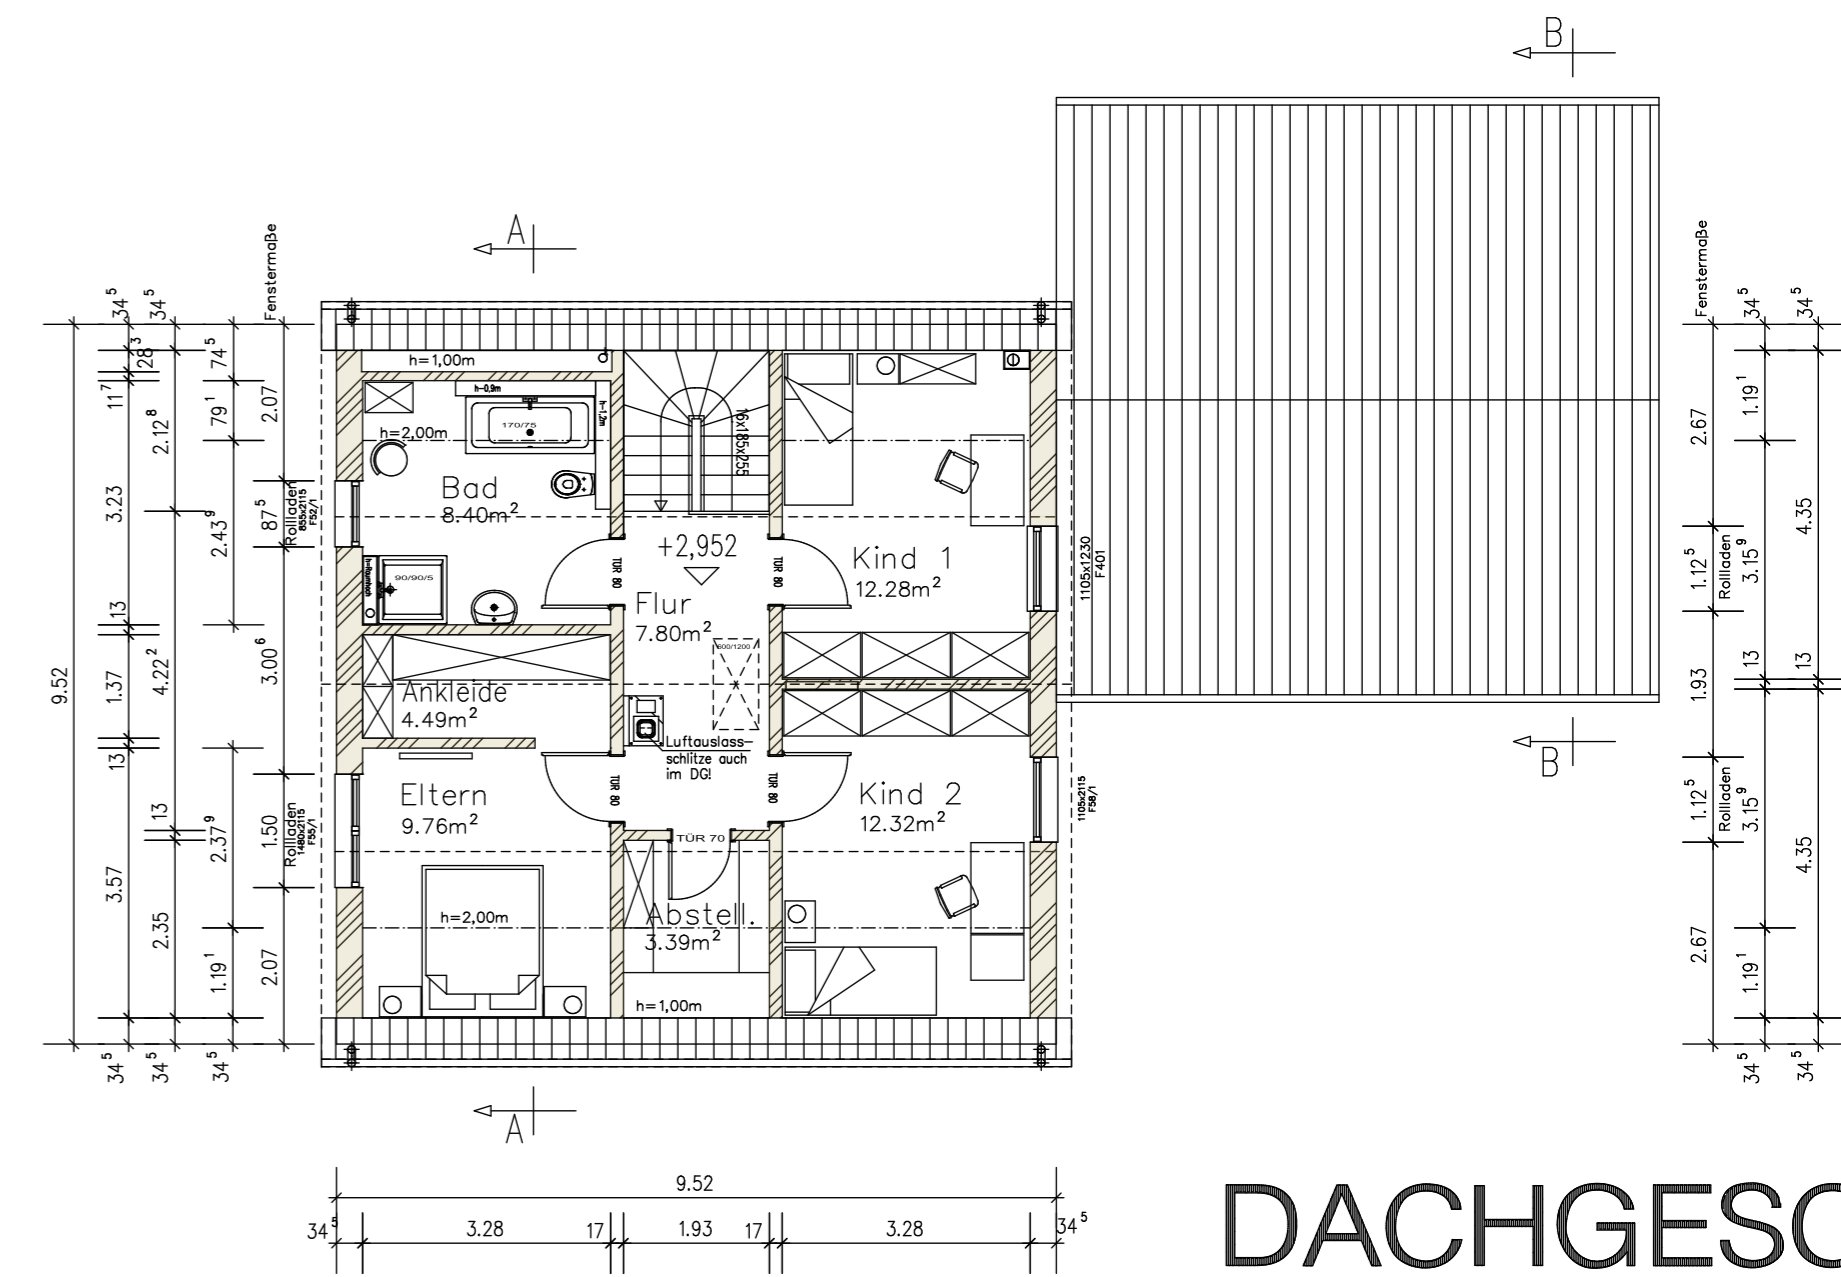

ANSICHT OSTEN

DACHGESCHOSS

ANSICHT SÜDEN

DN 40°
Dachsteine, anthrazit

SCHNITT A-A (Wohnhaus)

ANSICHT WESTEN

ANSICHT NORDEN

DN 15°
Dachsteine, anthrazit