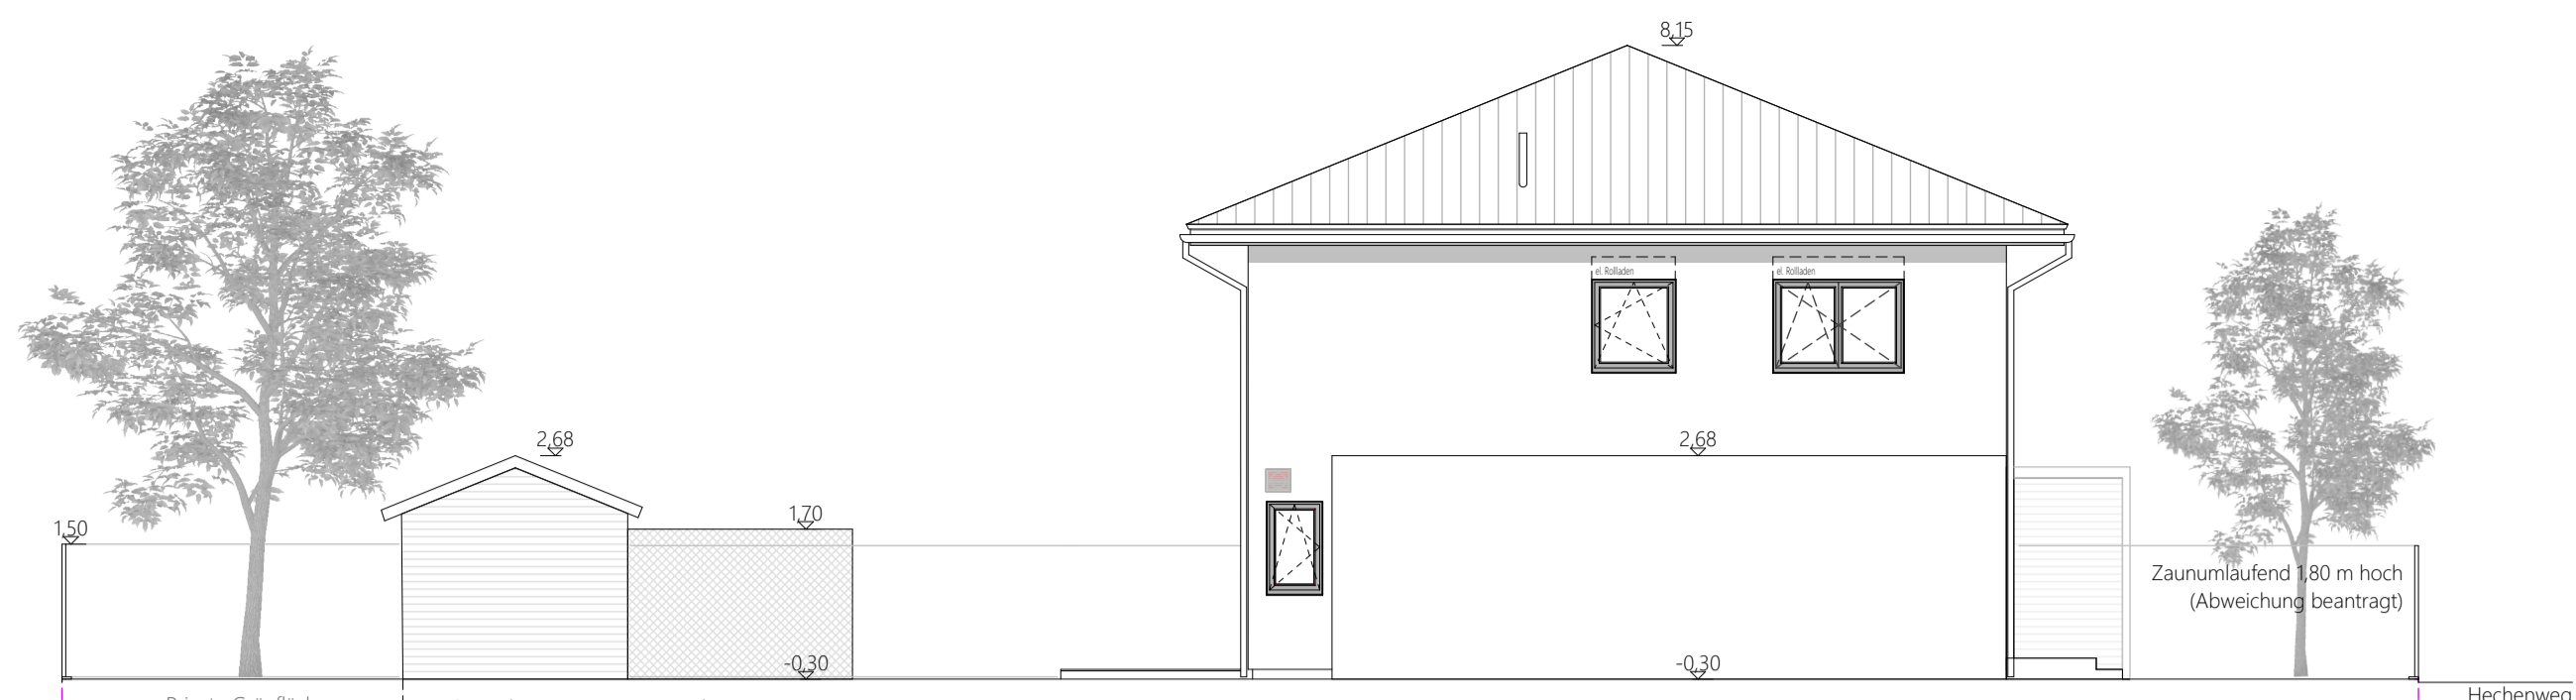

ANSICHT WEST

ANSICHT NORD

ERDGESCHOSS

OBERGESCHOSS

SCHNITT A-A

ANSICHT OST

ANSICHT SÜD

25267-DE-KERN PARK 168W

BA 02
Datum: 29.06.2022

86720 Nördlingen

Architekt:

OMEROVIC ARCHITECTEN
Lincolnstraße 6, 86156 Augsburg
Telefon: 0176.20722633
Mail: info@omerovic-architekten.de