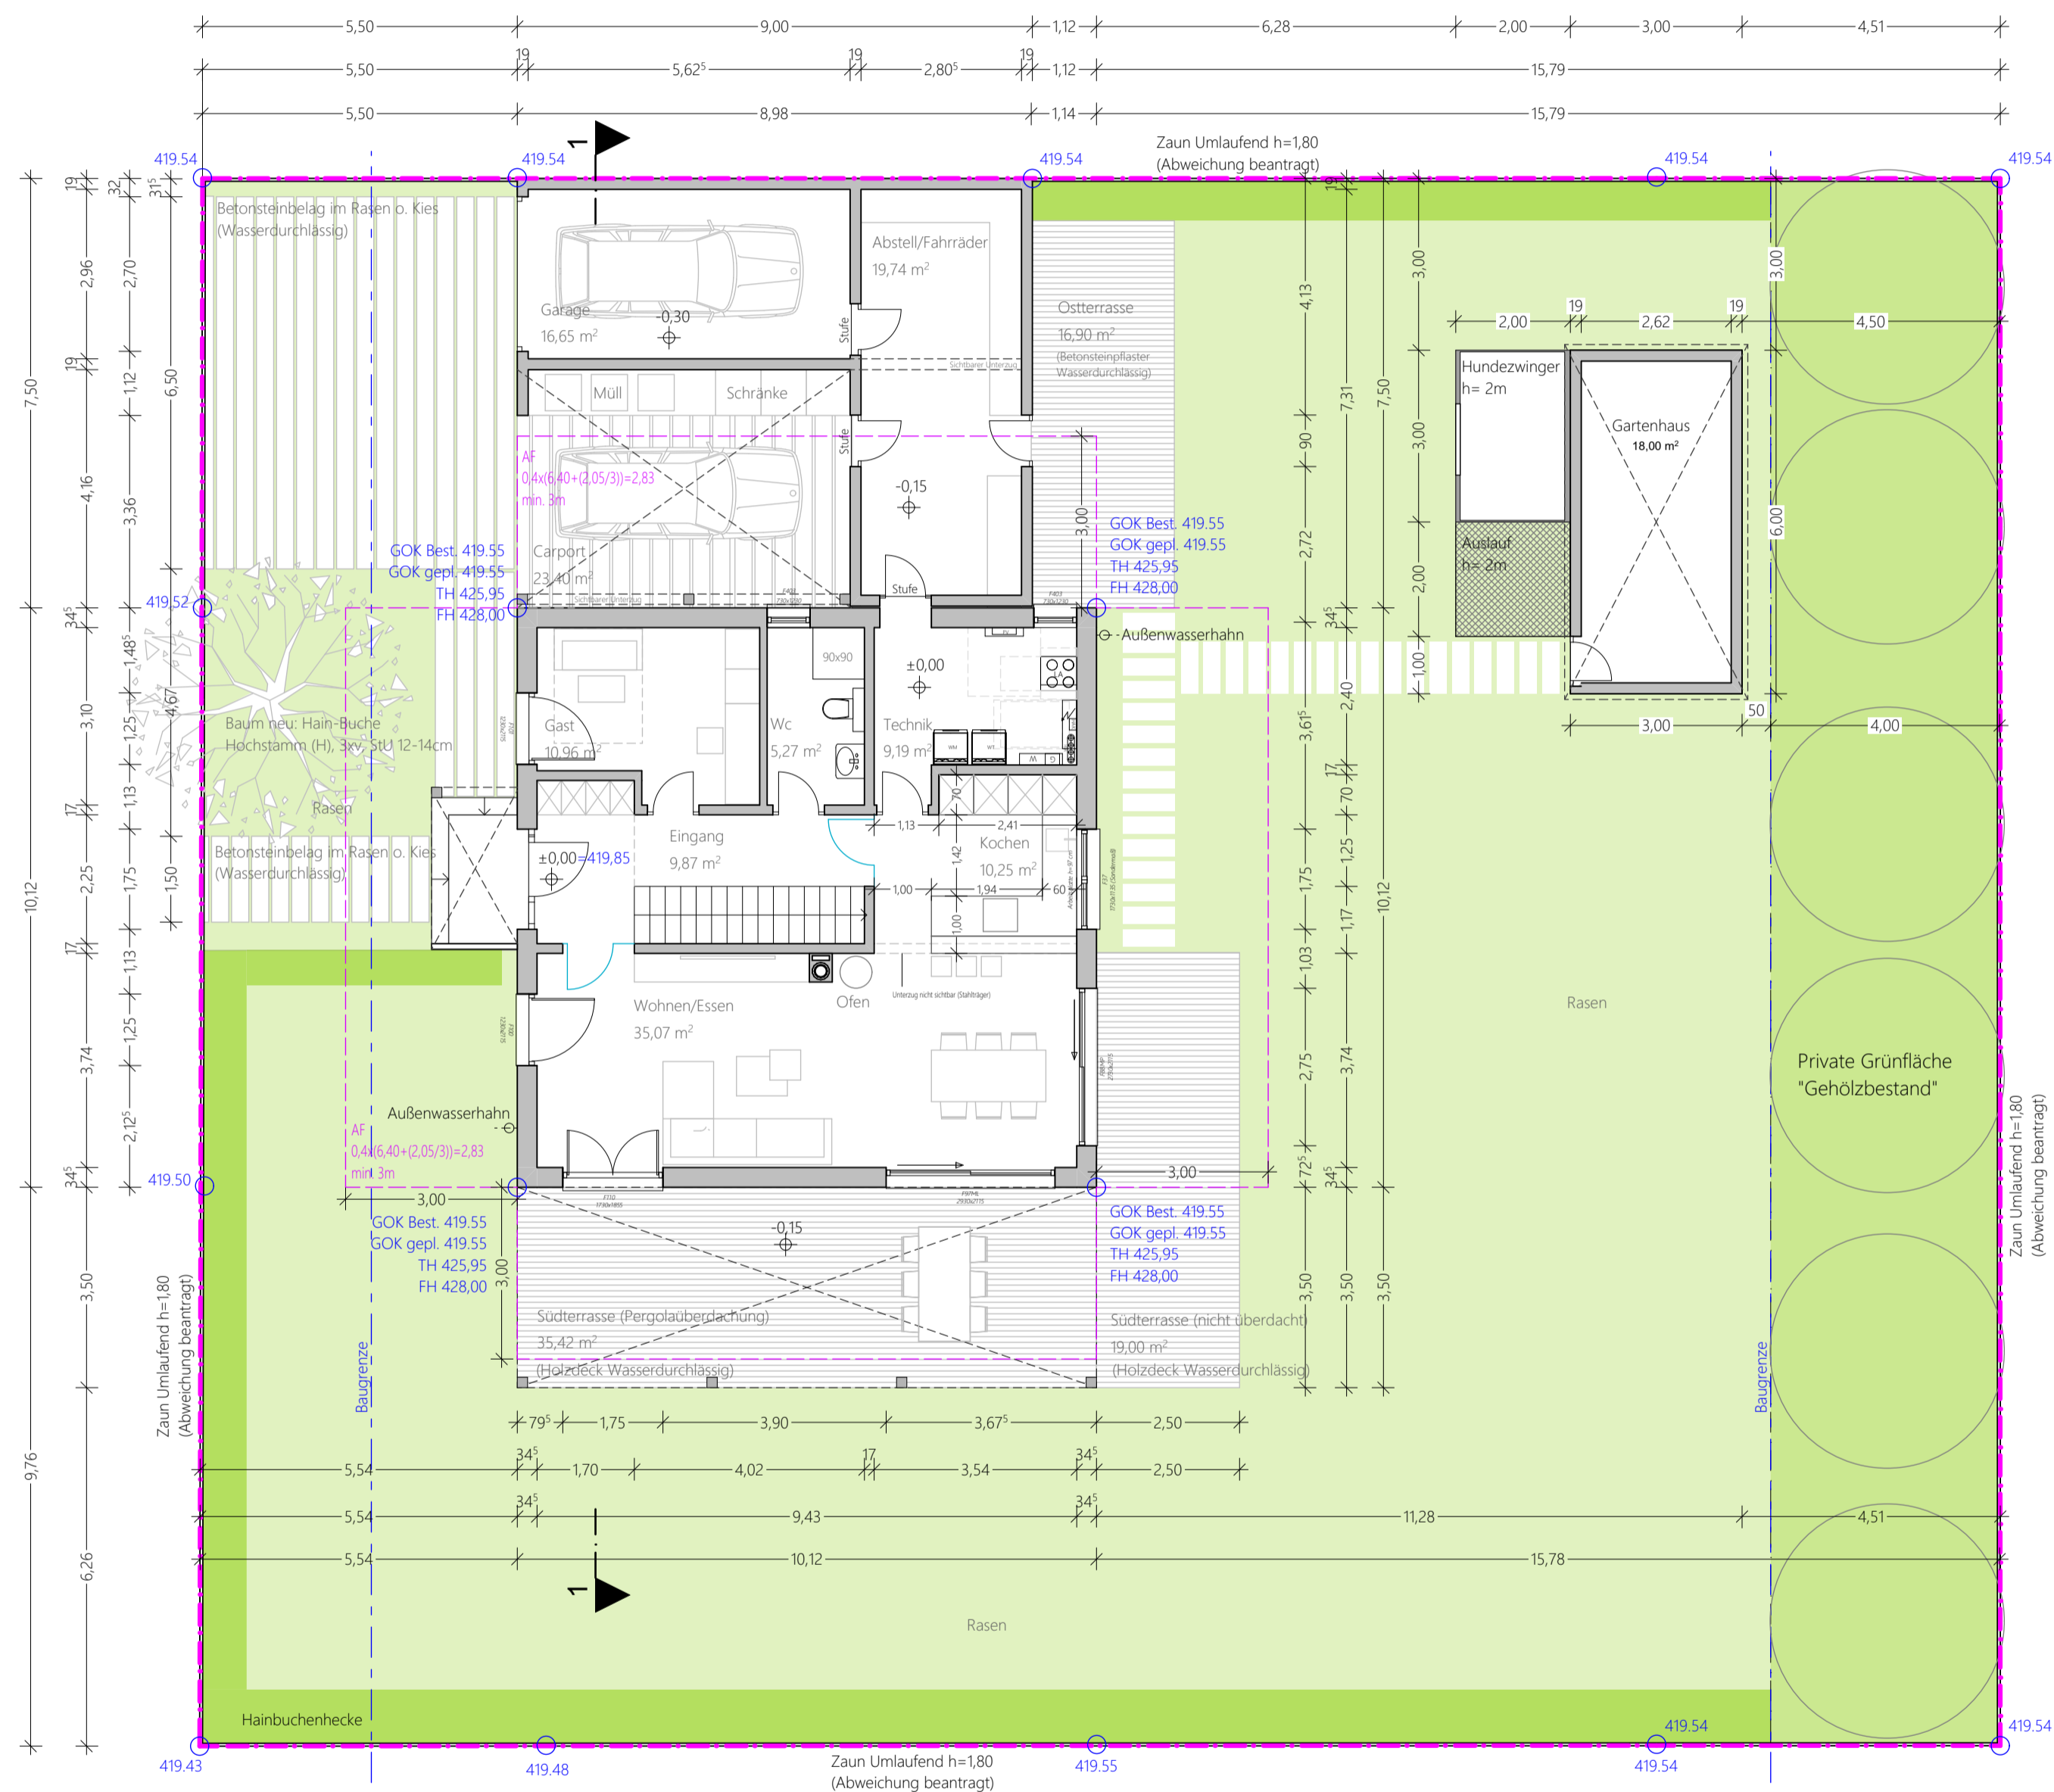

ANSICHT WEST

ANSICHT NORD

ERDGESCHOSS

OBERGESCHOSS

SCHNITT A-A

ANSICHT OST

ANSICHT SÜD

25267-DE-KERN PARK 168W

BA 02
Datum: 29.06.2022

86720 Nördlingen

Architekt:

OMEROVIC ARCHITECTEN
Lincolnstraße 6, 86156 Augsburg
Telefon: 0176.20722633
Mail: info@omerovic-architekten.de