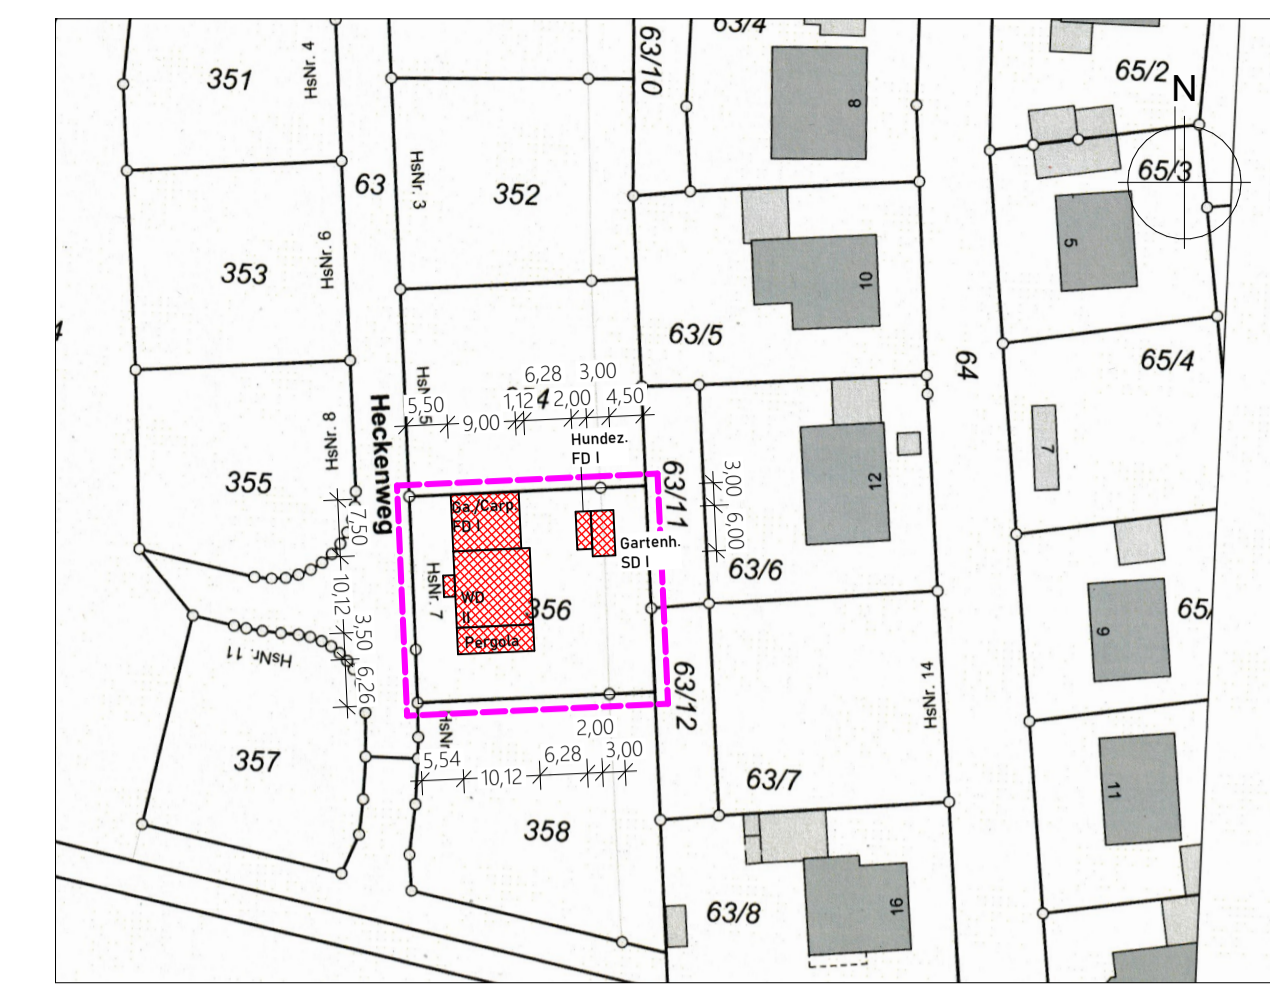

ANSICHT WEST

ANSICHT NORD

ERDGESCHOSS

OBERGESCHOSS

SCHNITT A-A

ANSICHT OST

ANSICHT SÜD

25267-DE-KERN PARK 168W

BA 02
Datum: 29.06.2022

86720 Nördlingen

Architekt:

OMEROVIC ARCHITECTEN
Lincolnstraße 6, 86156 Augsburg
Telefon: 0176.20722633
Mail: info@omerovic-architekten.de