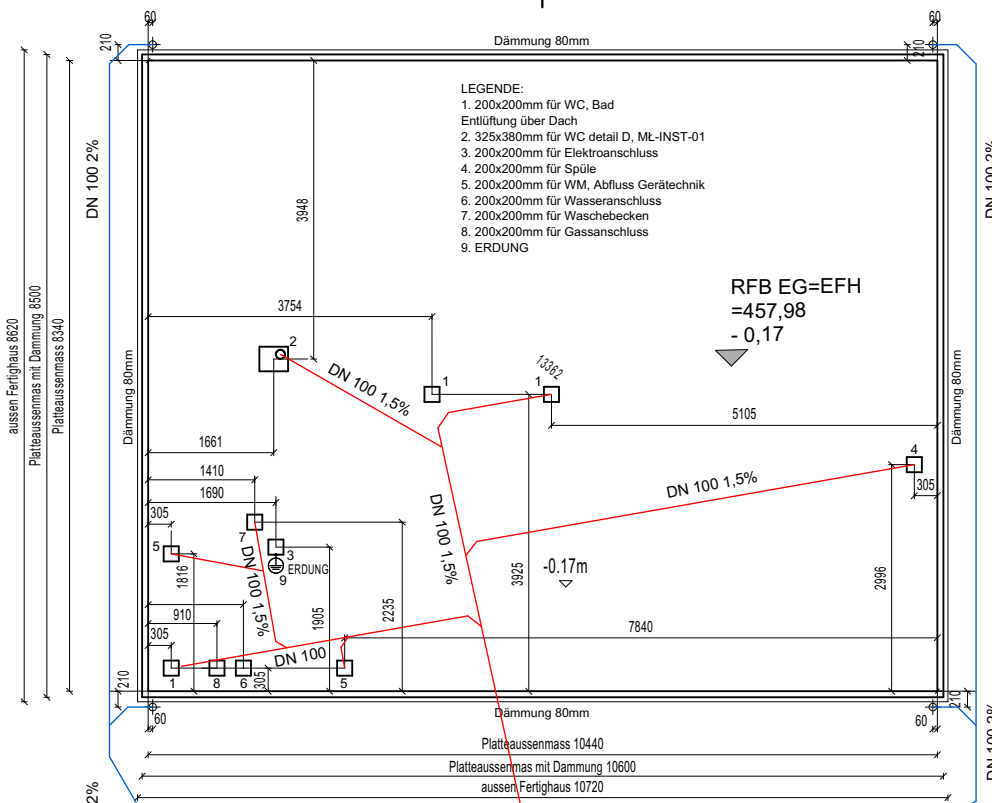

Baugrenze

HÖHEN VOR ORT ÜBERPRÜFEN !!

Baugrenze

Grenze

- LEGENDE:
1. 200x200mm für WC, Bad
 2. 325x380mm für WC detail D, ML-INST-01
 3. 200x200mm für Elektroanschluss
 4. 200x200mm für Spüle
 5. 200x200mm für WM, Abfluss Gerätechnik
 6. 200x200mm für Wasseranschluss
 7. 200x200mm für Waschebecken
 8. 200x200mm für Gassanschluss
 9. ERDUNG

RFB EG=EFH
=457,98
-0,17

Baugrenze

Baugrenze

199/8

Grenze

Grenze

Grenze

Grenze

HARW

HA SW
D 455,90
S 454,58

SW Kontrollschacht
75S1010
KD 457,88
KS 454,66