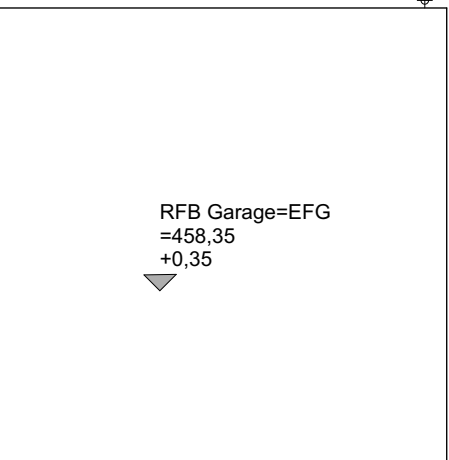

Baugrenze

HÖHEN VOR ORT ÜBERPRÜFEN !!

Baugrenze

Grenze

- LEGENDE:
1. 200x200mm für WC, Bad
 2. 325x380mm für WC detail D, ML-INST-01
 3. 200x200mm für Elektroanschluss
 4. 200x200mm für Spüle
 5. 200x200mm für WM, Abfluss Gerätechnik
 6. 200x200mm für Wasseranschluss
 7. 200x200mm für Waschebecken
 8. 200x200mm für Gassanschluss
 9. ERDUNG

RFB EG=EFH
=457,98
-0,17

Baugrenze

Baugrenze

199/8

Grenze

Grenze

Grenze

Grenze