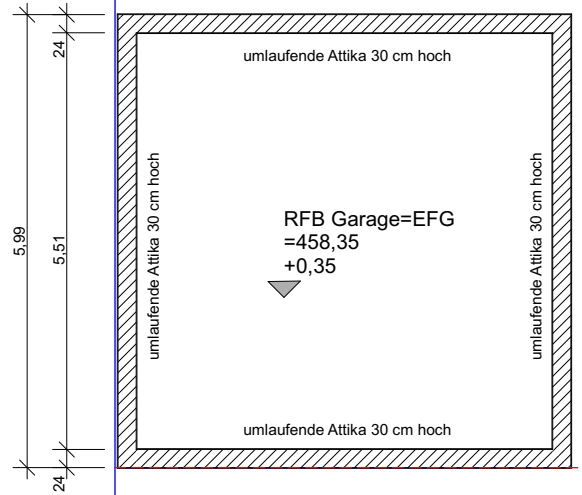

199/8

Baugrenze

- 10 **Flur 2**
NGF: 11,05 m²
- 11 **Zimmer 2**
NGF: 11,23 m²
- 12 **Zimmer 3**
NGF: 12,09 m²
- 13 **Zimmer 4**
NGF: 10,83 m²
- 14 **Schlafen**
NGF: 12,09 m²
- 15 **Bad**
NGF: 7,80 m²

Baugrenze

Baugrenze

Grenze

Grenze

Grenze

Grenze

Grenze