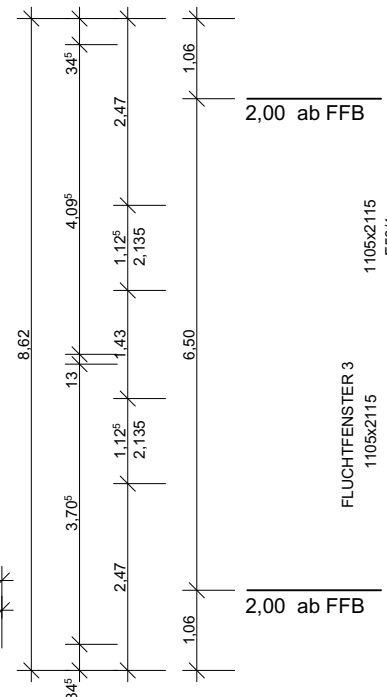

199/8

Baugrenze

- 10 **Flur 2**
NGF: 11,05 m²
- 11 **Zimmer 2**
NGF: 11,23 m²
- 12 **Zimmer 3**
NGF: 12,09 m²
- 13 **Zimmer 4**
NGF: 10,83 m²
- 14 **Schlafen**
NGF: 12,09 m²
- 15 **Bad**
NGF: 7,80 m²

Baugrenze

Baugrenze

Grenze

Grenze

Grenze

Grenze

Grenze