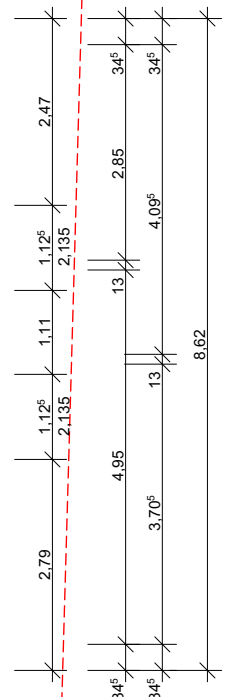

199/8

Baugrenze

- 10 **Flur 2**
NGF: 11,05 m²
- 11 **Zimmer 2**
NGF: 11,23 m²
- 12 **Zimmer 3**
NGF: 12,09 m²
- 13 **Zimmer 4**
NGF: 10,83 m²
- 14 **Schlafen**
NGF: 12,09 m²
- 15 **Bad**
NGF: 7,80 m²

Baugrenze

Baugrenze

Grenze

Grenze

Grenze

Grenze

Grenze