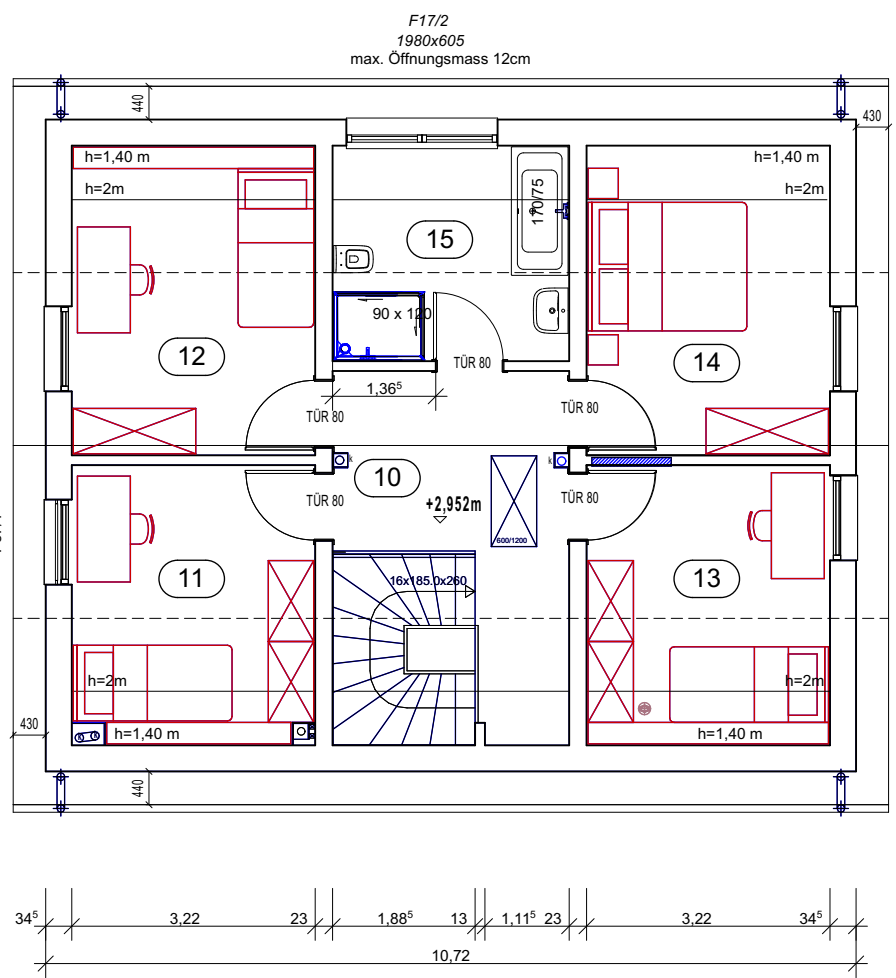

199/8

Baugrenze

- 10 **Flur 2**
NGF: 11,05 m²
- 11 **Zimmer 2**
NGF: 11,23 m²
- 12 **Zimmer 3**
NGF: 12,09 m²
- 13 **Zimmer 4**
NGF: 10,83 m²
- 14 **Schlafen**
NGF: 12,09 m²
- 15 **Bad**
NGF: 7,80 m²

Baugrenze

Baugrenze

Grenze

Grenze

Grenze

Grenze

Grenze