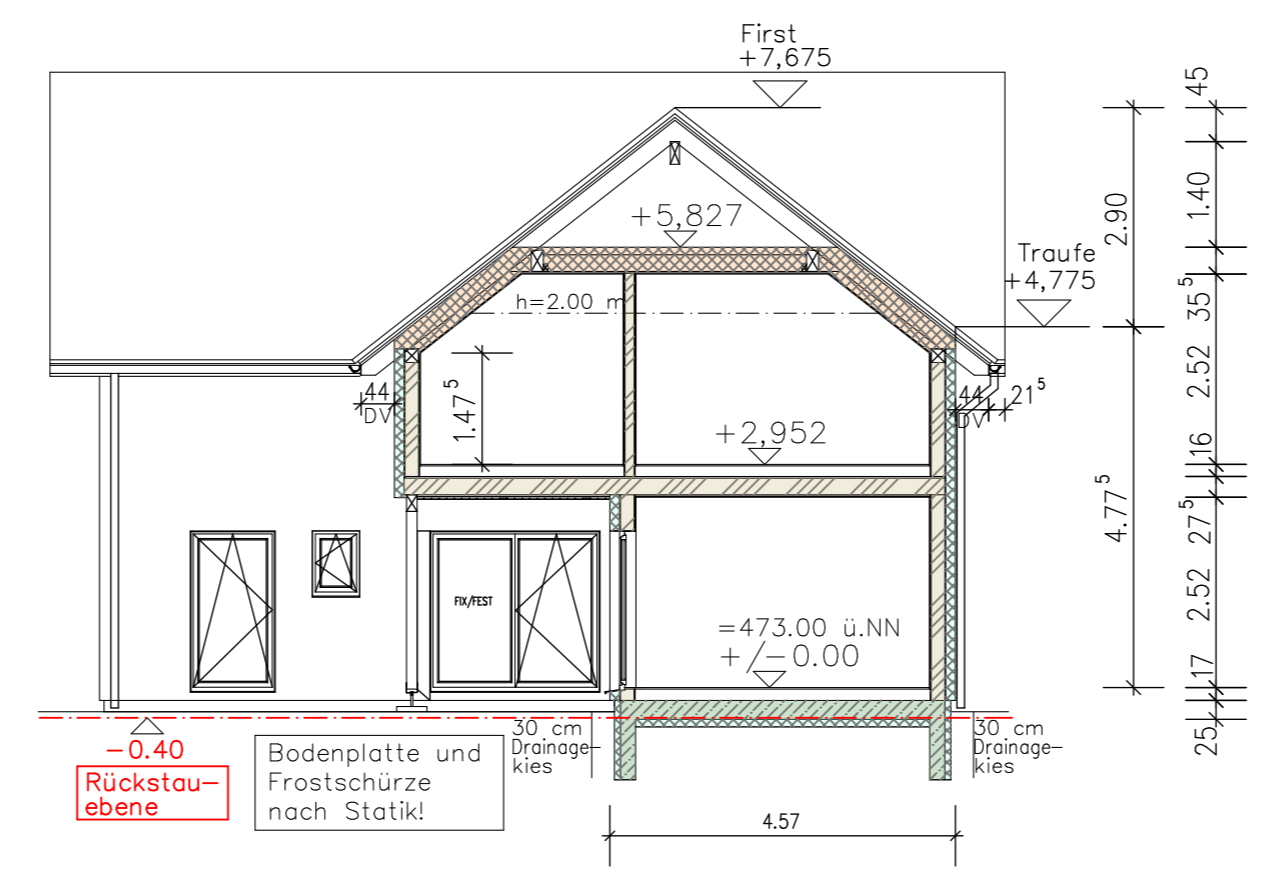

Dachneigung 38°  
Dachplatten anthrazit

**Schnitt A-A**

Dachneigung 38°  
Dachplatten anthrazit

**Schnitt B-B**

**Schnitt C-C (Garage)**