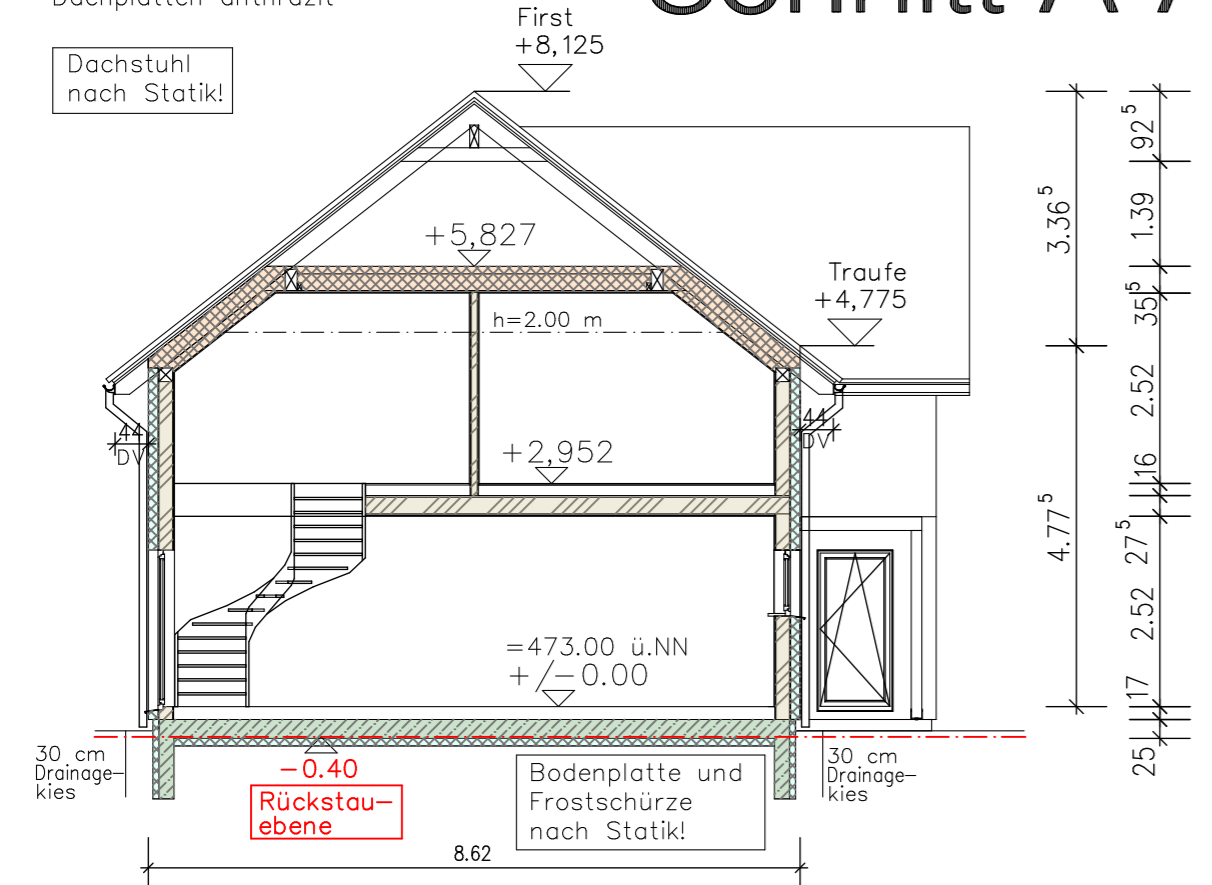

Dachneigung 38°  
Dachplatten anthrazit

**Schnitt A-A**

Dachneigung 38°  
Dachplatten anthrazit

**Schnitt B-B**

**Schnitt C-C (Garage)**