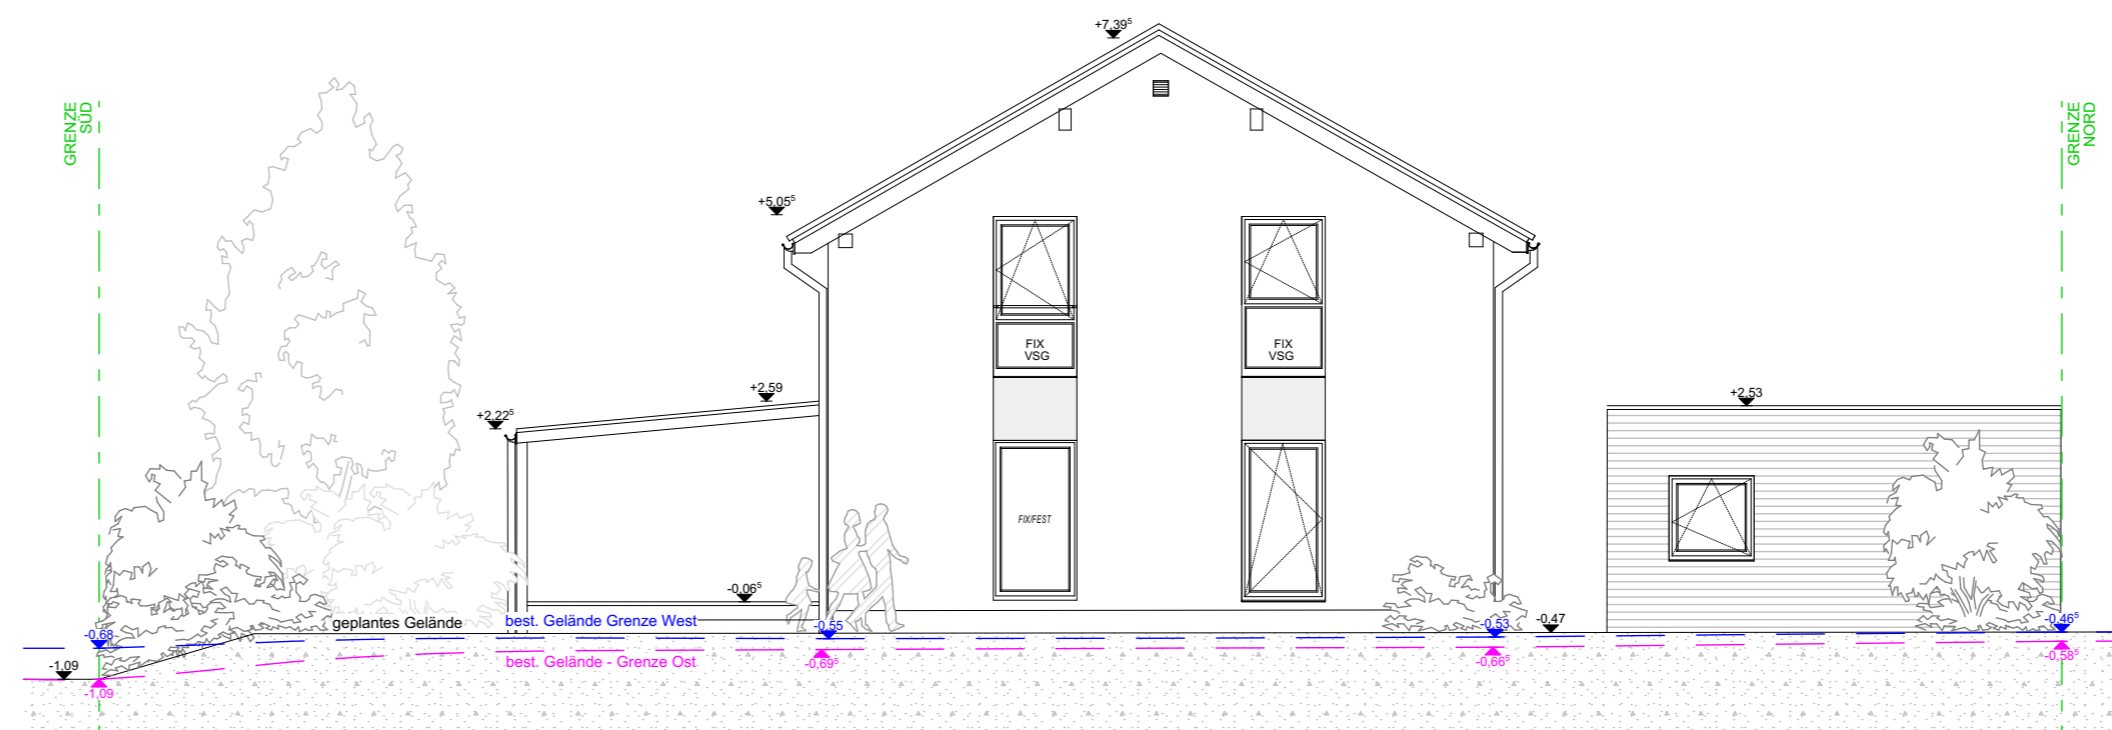

ANSICHT NORD

ANSICHT OST

ANSICHT SÜD

ANSICHT WEST

SCHNITT A-A

BAUANTRAG

M 1:100

ANSICHTEN
SCHNITT A-A

se architektur
Sascha Emmert
Erlenweg 8
89340 Leipheim
tel. +49 (0)8221 / 963 216 0
fax +49 (0)8221 / 963 216 1
info@se-architektur.de

JANUAR 2020