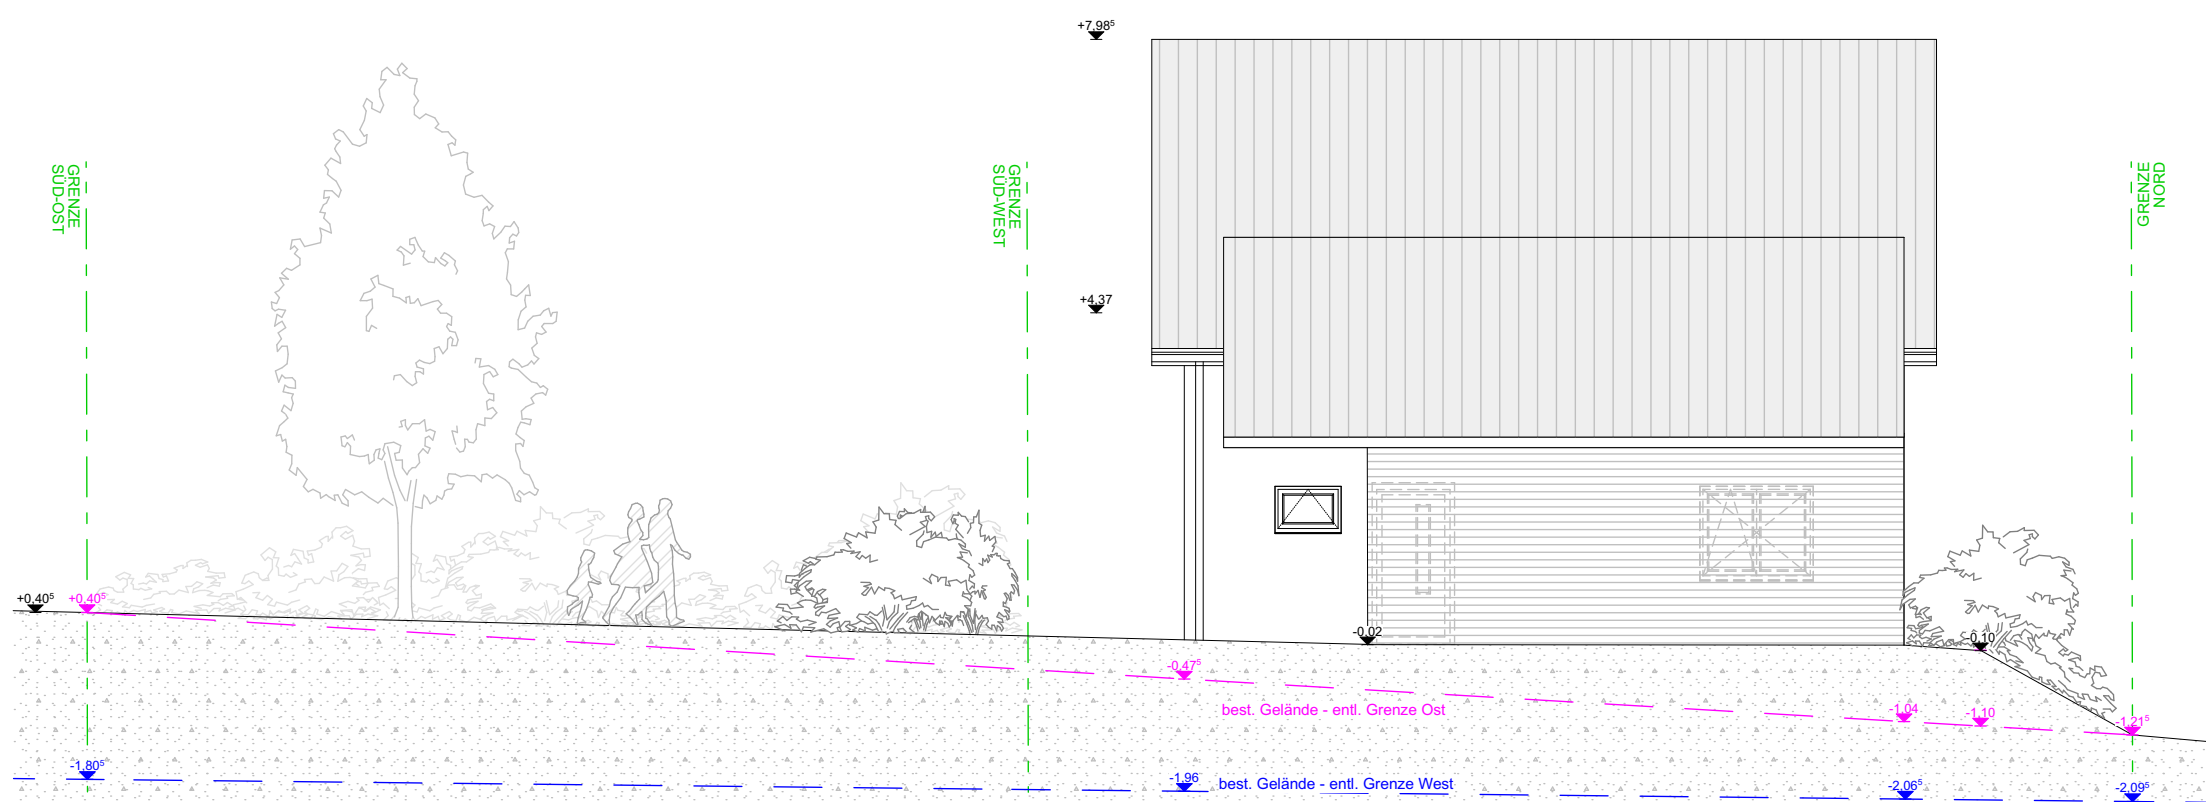

ANSICHT NORD

ANSICHT OST

ANSICHT SÜD

ANSICHT WEST

SCHNITT A-A

BAUANTRAG

M 1:100

**ANSICHTEN
SCHNITT A-A**

se architektur
 Soscho Emmert
 Erlenerweg 8
 89340 Leigheim
 tel. +49 (0)8221 / 963 246 0
 fax +49 (0)8221 / 963 246 1
 info@se-architektur.de

MAI 2020
 GEÄNDERT 04.06.2020