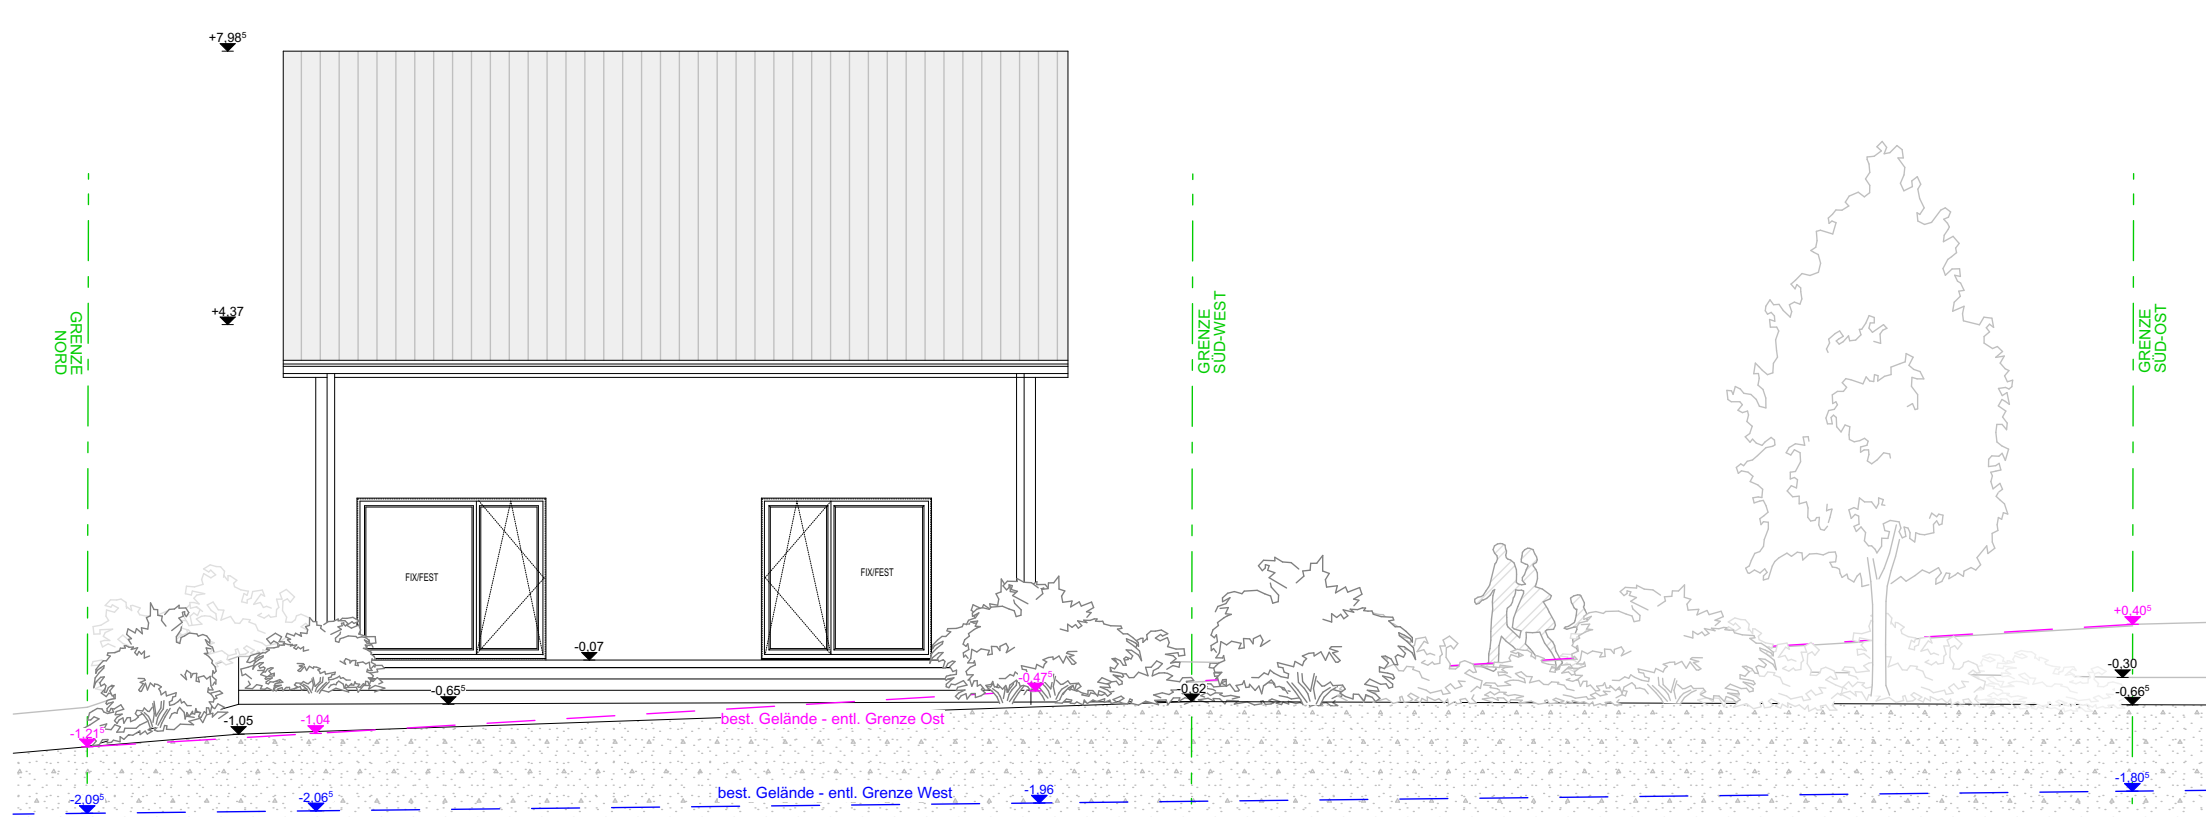

ANSICHT NORD

ANSICHT OST

ANSICHT SÜD

ANSICHT WEST

SCHNITT A-A

BAUANTRAG

M 1:100

**ANSICHTEN
SCHNITT A-A**

se architektur
 Soscho Emmert
 Erlenerweg 8
 89340 Leigheim
 tel. +49 (0)8221 / 963 246 0
 fax +49 (0)8221 / 963 246 1
 info@se-architektur.de

MAI 2020
 GEÄNDERT 04.06.2020