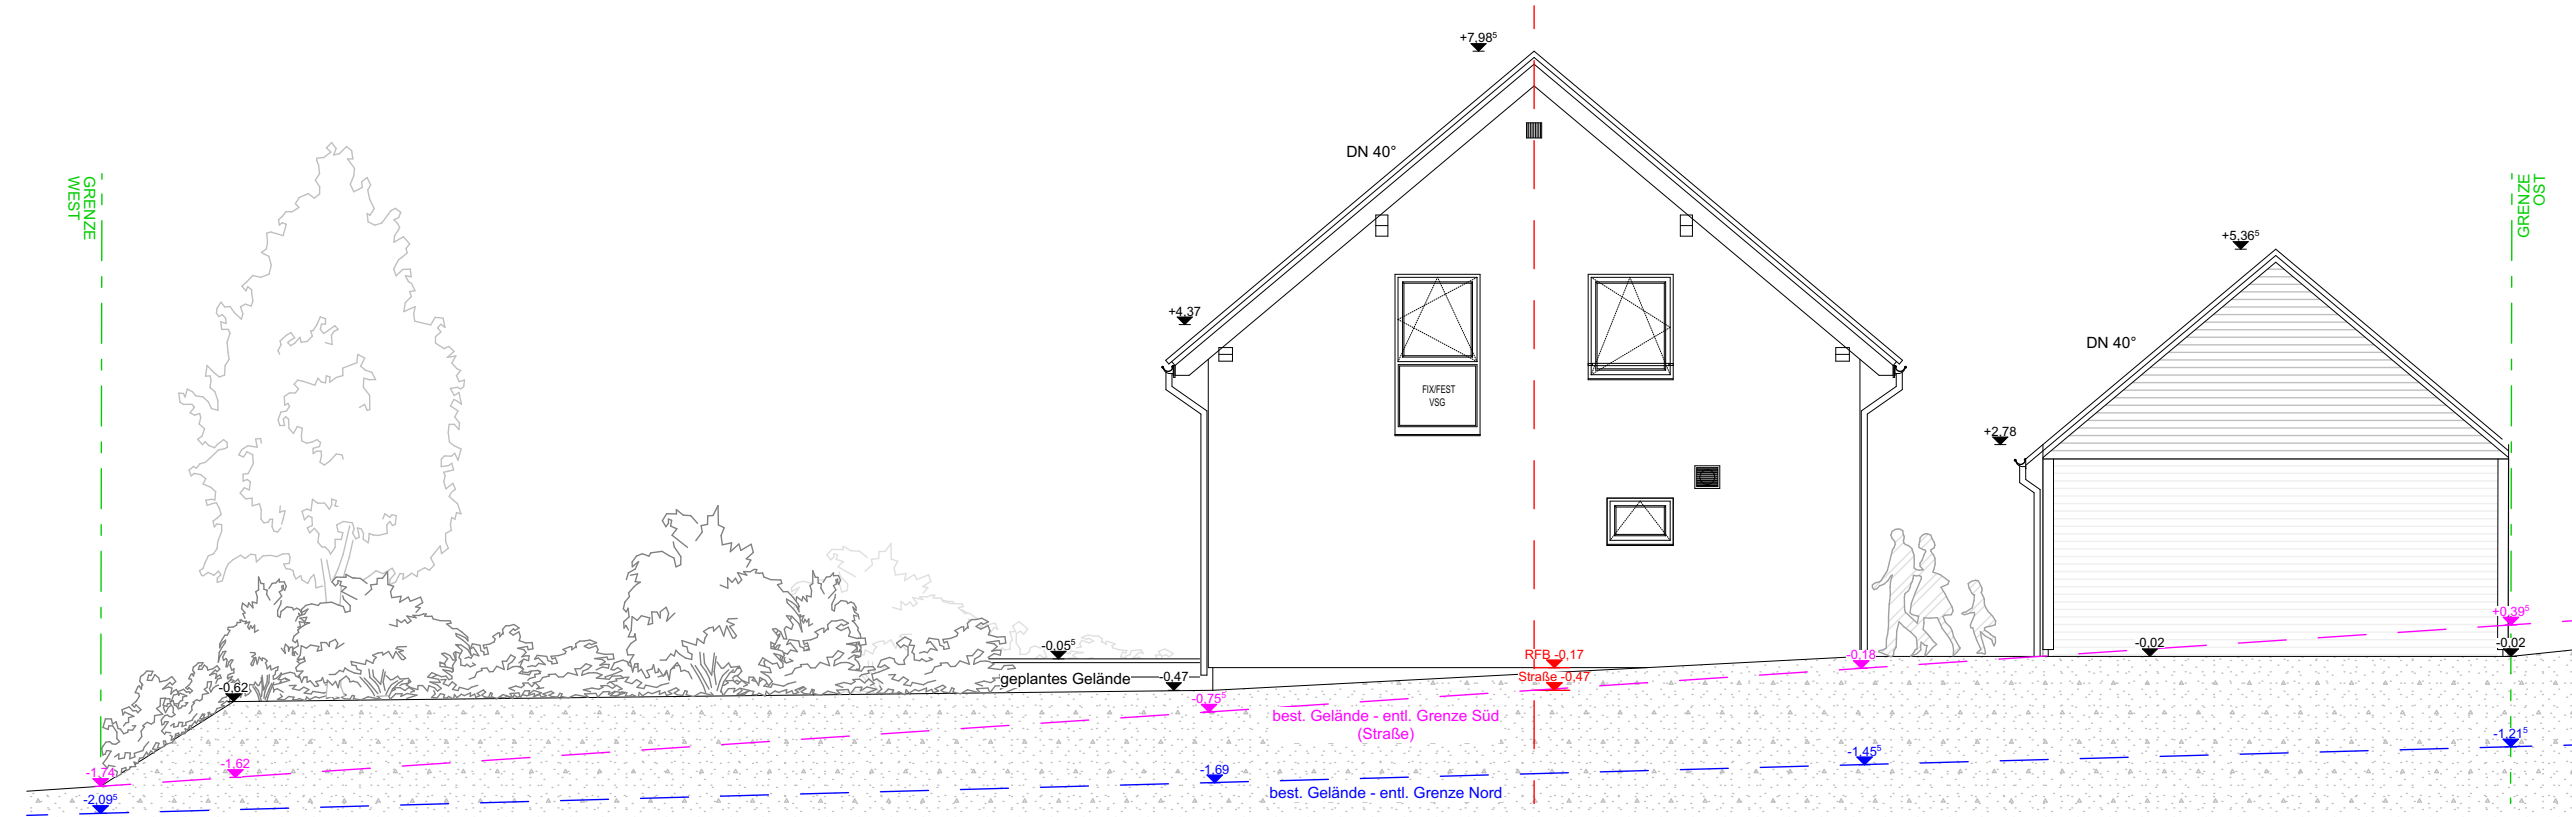

ANSICHT NORD

ANSICHT OST

ANSICHT SÜD

ANSICHT WEST

SCHNITT A-A

BAUANTRAG

M 1:100

**ANSICHTEN
SCHNITT A-A**

se architektur
 Soscho Emmert
 Erlenerweg 8
 89340 Leigheim
 tel. +49 (0)8221 / 963 246 0
 fax +49 (0)8221 / 963 246 1
 info@se-architektur.de

MAI 2020
 GEÄNDERT 04.06.2020