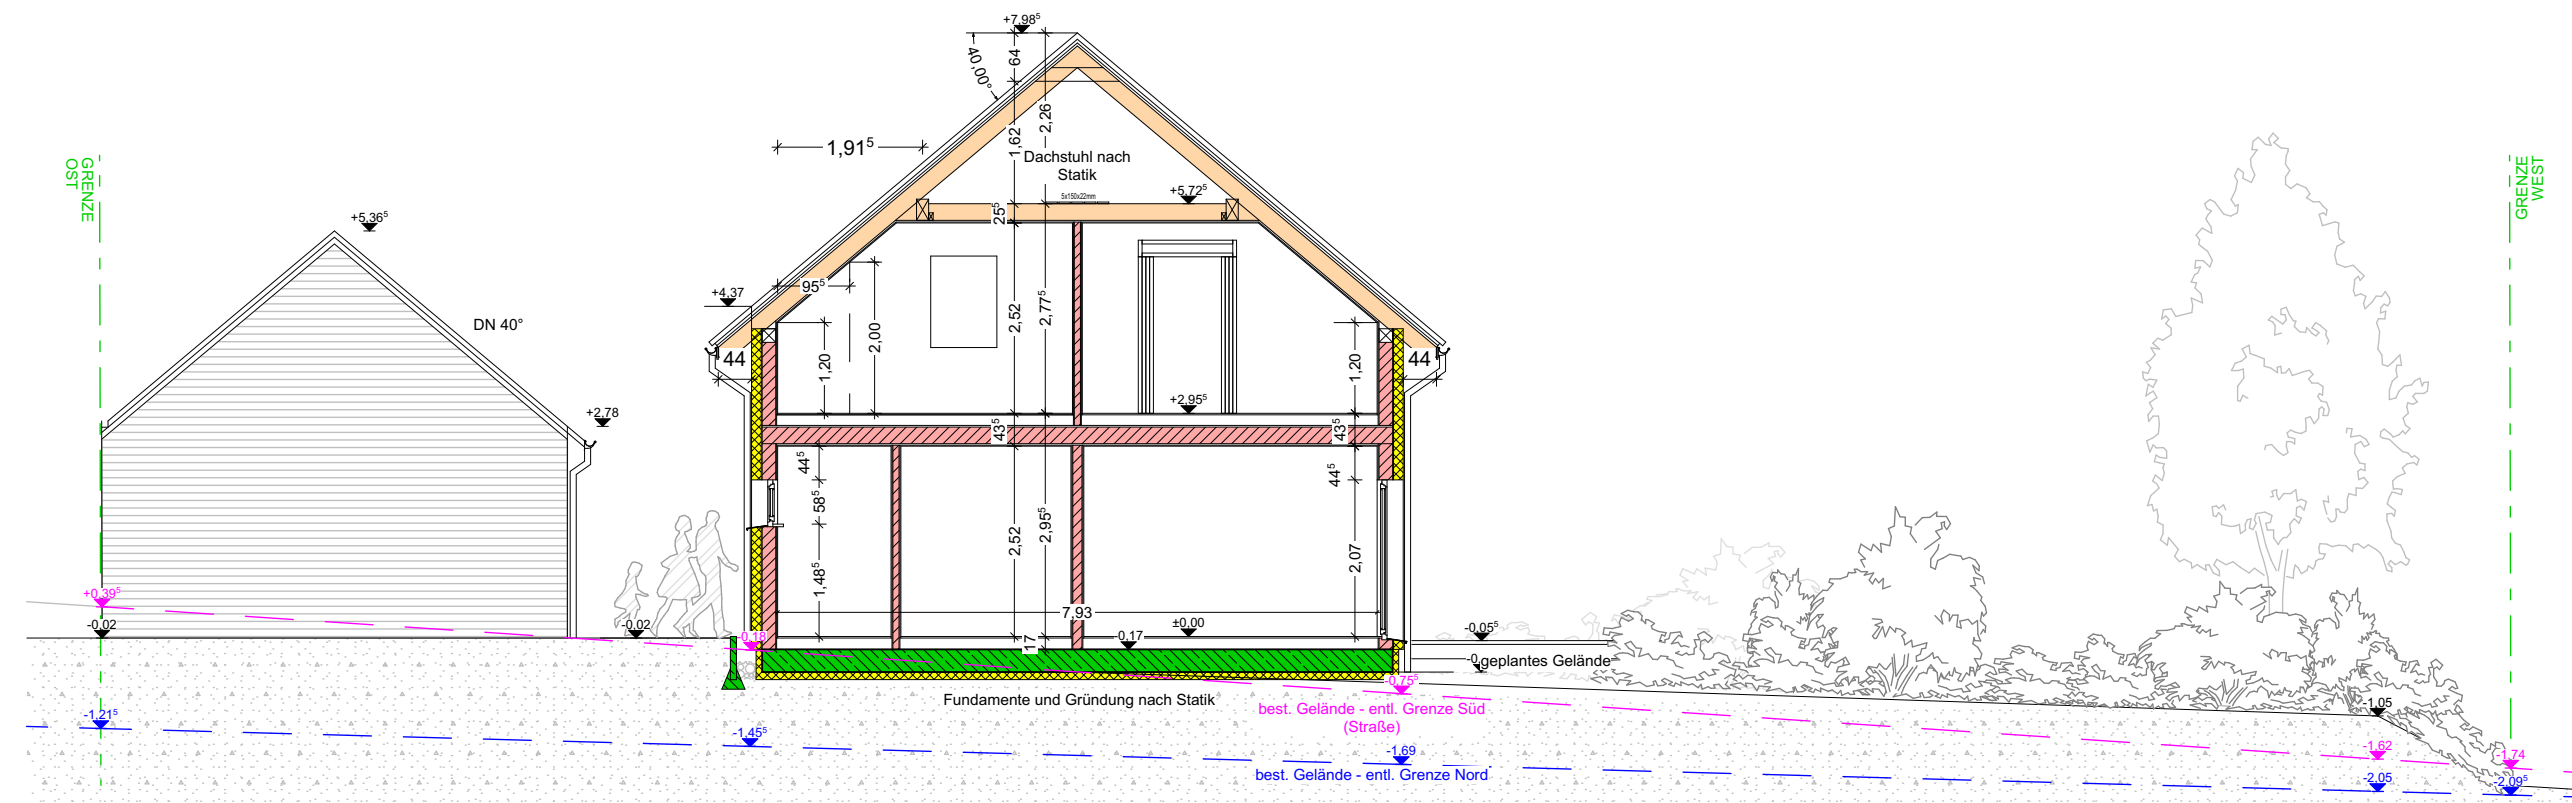

ANSICHT NORD

ANSICHT OST

ANSICHT SÜD

ANSICHT WEST

SCHNITT A-A

BAUANTRAG

M 1:100

**ANSICHTEN
SCHNITT A-A**

se architektur
 Soscho Emmert
 Erlenerweg 8
 89340 Leigheim
 tel. +49 (0)8221 / 963 246 0
 fax +49 (0)8221 / 963 246 1
 info@se-architektur.de

MAI 2020
 GEÄNDERT 04.06.2020