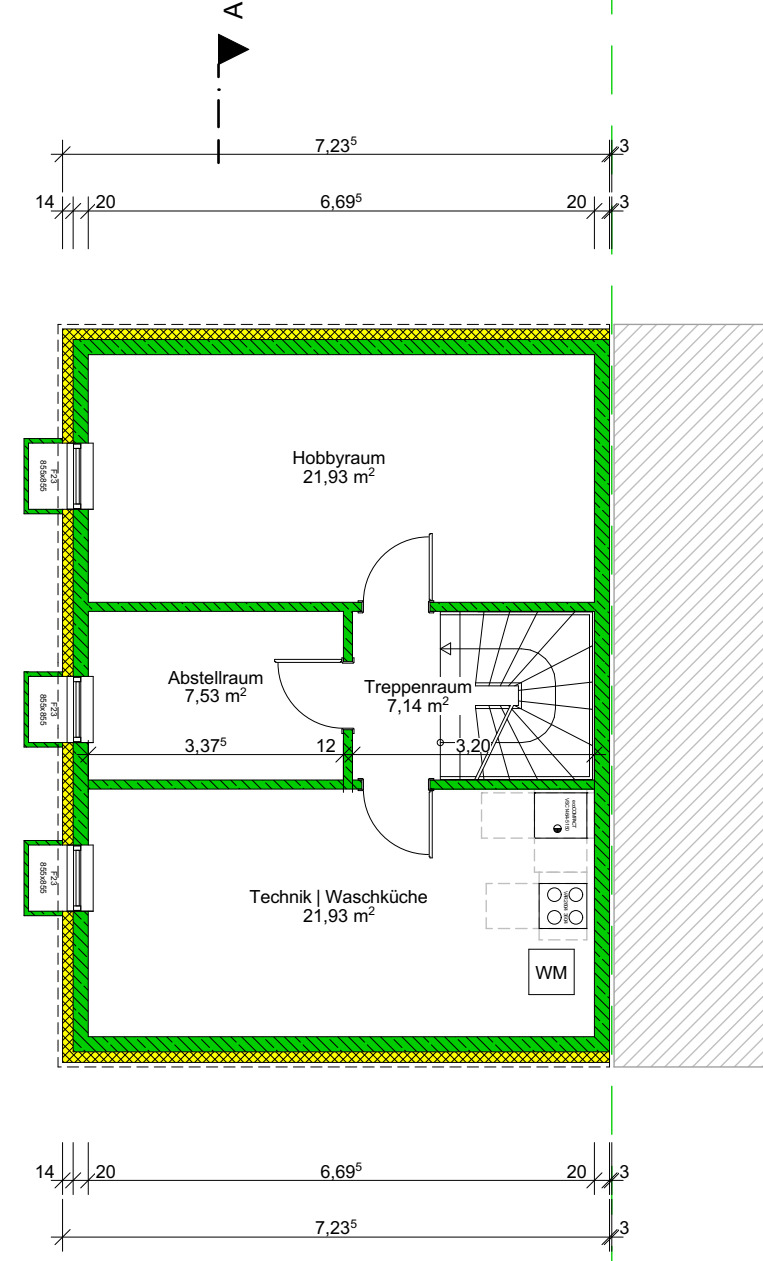

**GRUNDRISS UG
ENTWÄSSERUNG**

GRUNDRISS UG

**IM FELDE
GRUNDRISS EG**

GRUNDRISS OG

Vonden, Fred

se architektur
Sascha Emmert
Erlenweg 8
89340 Leipheim
tel. +49 (0)8221 / 963 246 0
fax +49 (0)8221 / 963 246 1
info@se-architektur.de