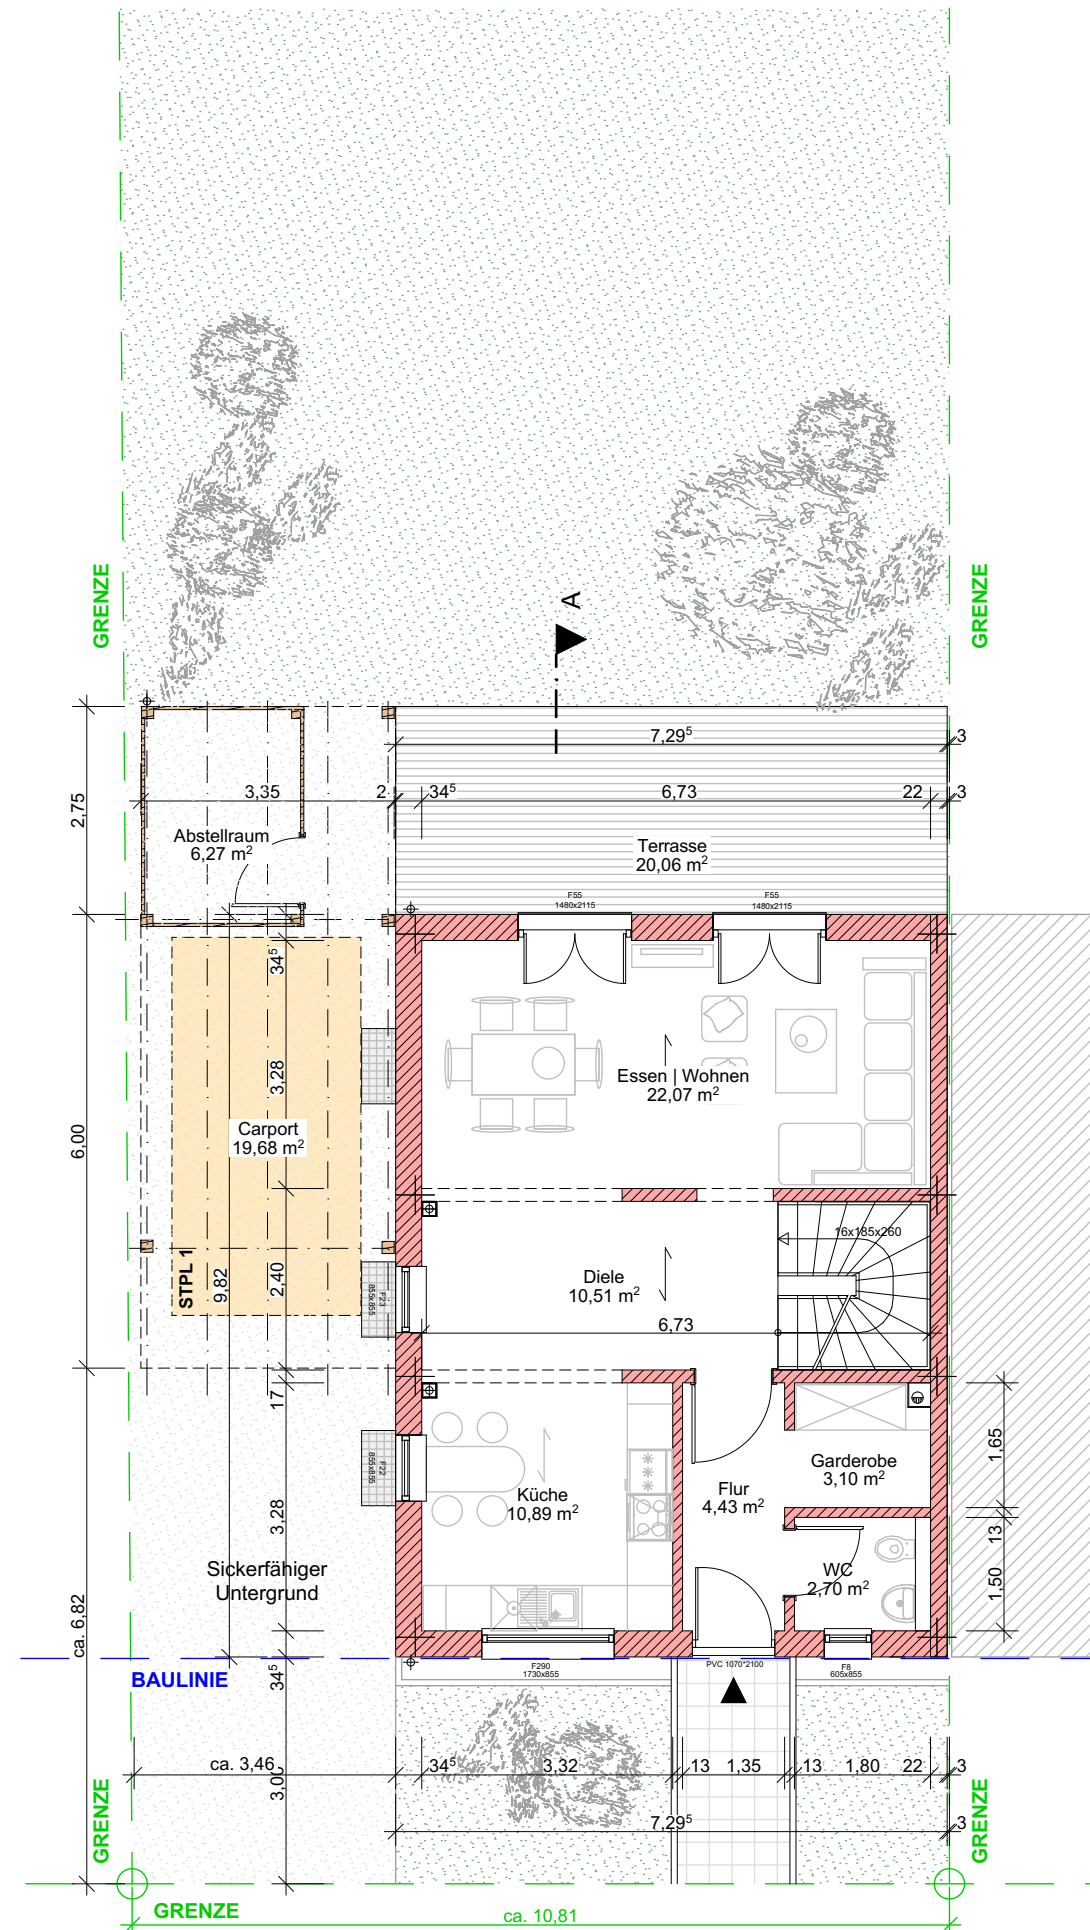

**GRUNDRISS UG
ENTWÄSSERUNG**

GRUNDRISS UG

**IM FELDE
GRUNDRISS EG**

GRUNDRISS OG

Vonden, Fred

se architektur
Sascha Emmert
Erlenweg 8
89340 Leipheim
tel. +49 (0)8221 / 963 246 0
fax +49 (0)8221 / 963 246 1
info@se-architektur.de