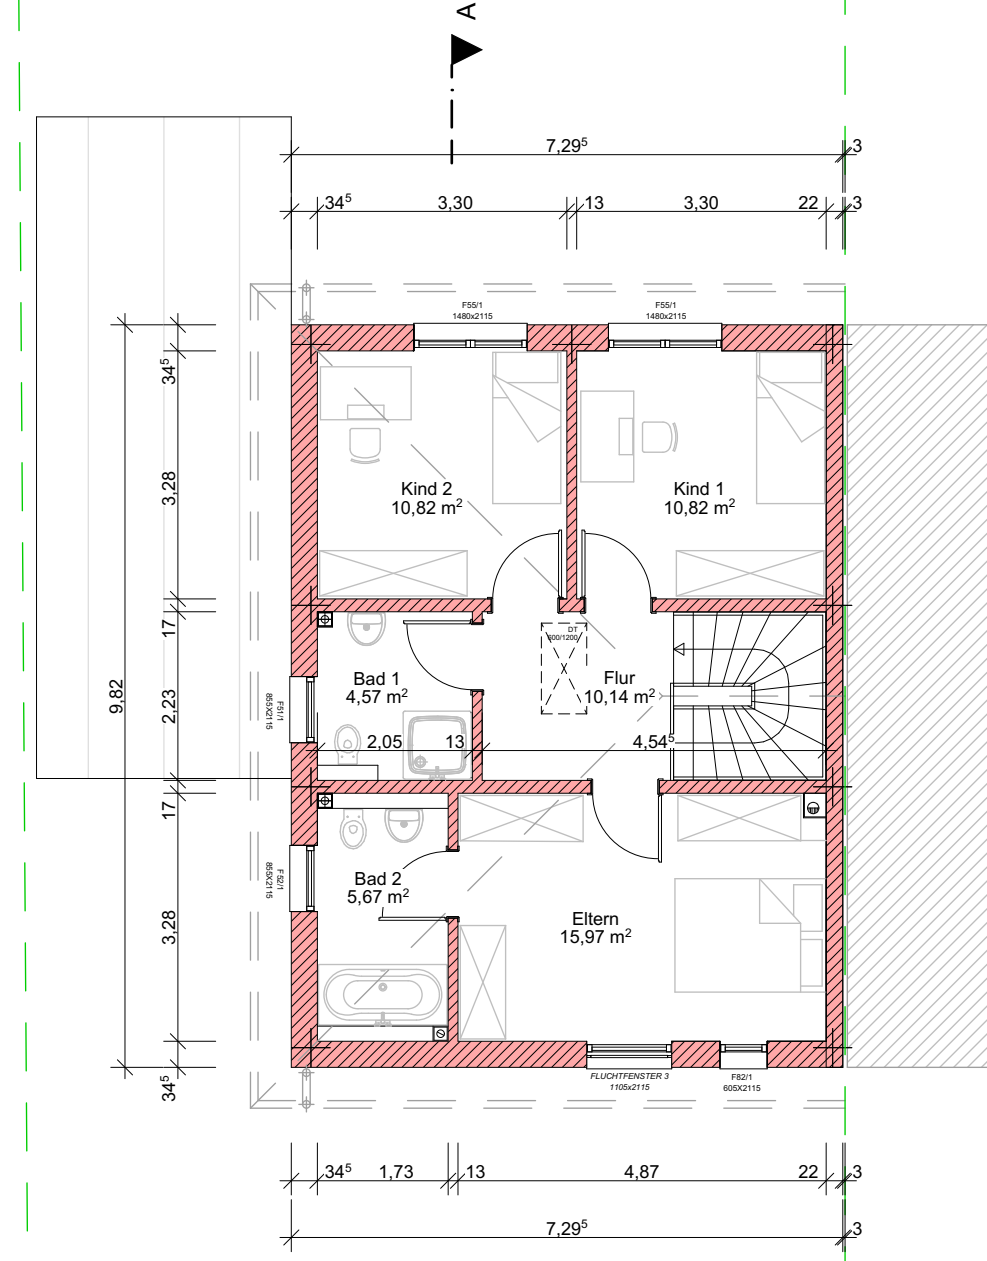

**GRUNDRISS UG
ENTWÄSSERUNG**

GRUNDRISS UG

**IM FELDE
GRUNDRISS EG**

GRUNDRISS OG

Vonden, Fred

se architektur
Sascha Emmert
Erlenweg 8
89340 Leipheim
tel. +49 (0)8221 / 963 246 0
fax +49 (0)8221 / 963 246 1
info@se-architektur.de