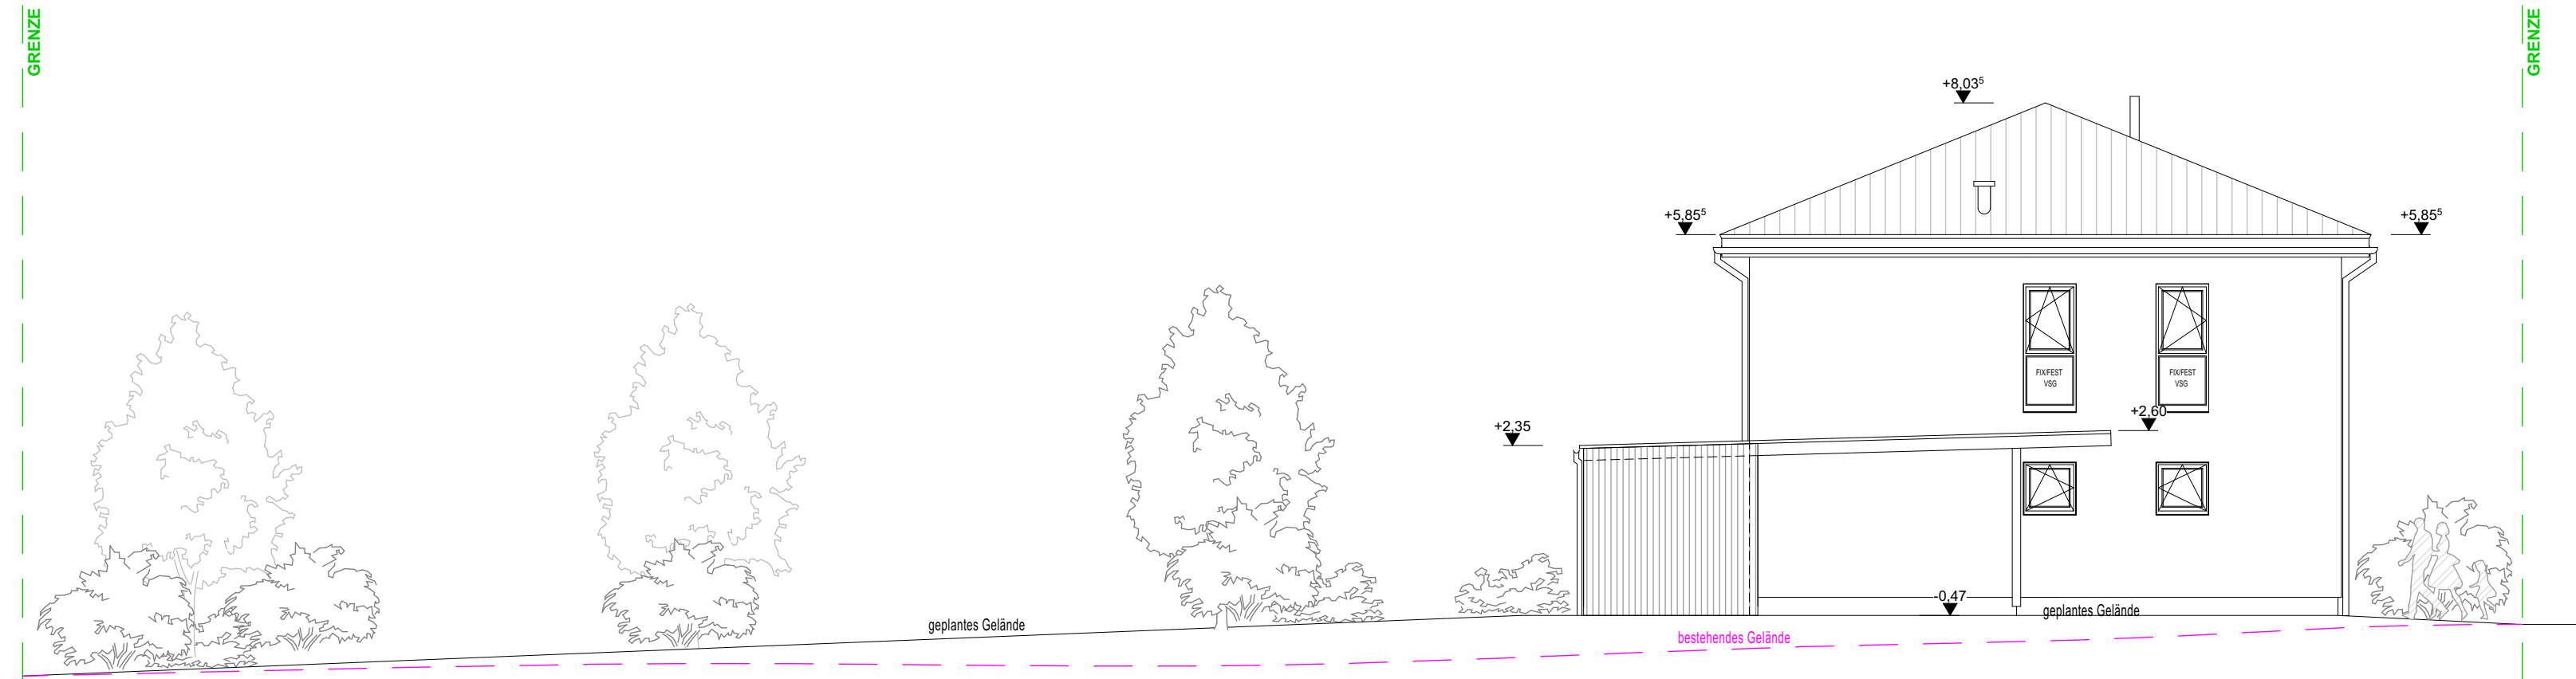

**ANSICHT NORD**

**ANSICHT WEST**

**ANSICHT SÜD**

**SCHNITT A-A**

Vanden, Fred

**sa architectur**  
 Sascha Emmert  
 Erlenuweg 8  
 89340 Leipheim  
 tel. +49 (0)8221 / 963 246 0  
 fax +49 (0)8221 / 963 246 1  
 info@sa-architektur.de