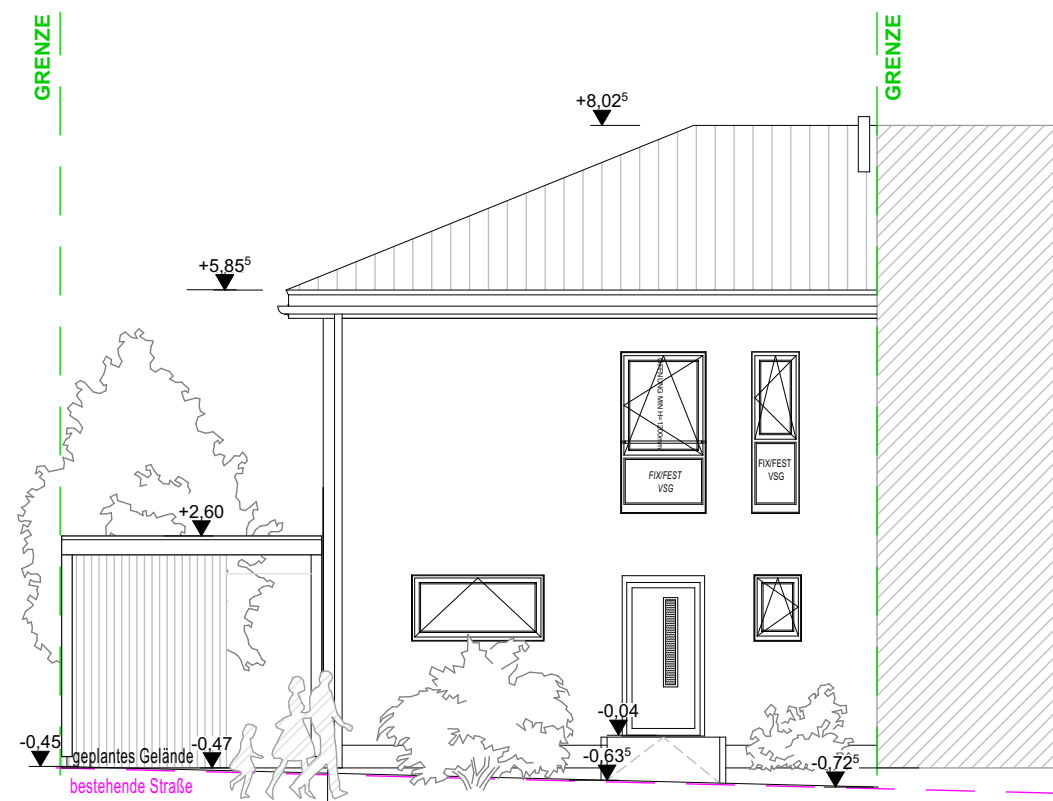

**ANSICHT NORD**

**ANSICHT WEST**

**ANSICHT SÜD**

**SCHNITT A-A**

Vanden, Fred

**sa architectur**  
 Sascha Emmert  
 Erlenuweg 8  
 89340 Leipheim  
 tel. +49 (0)8221 / 963 246 0  
 fax +49 (0)8221 / 963 246 1  
 info@sa-architektur.de