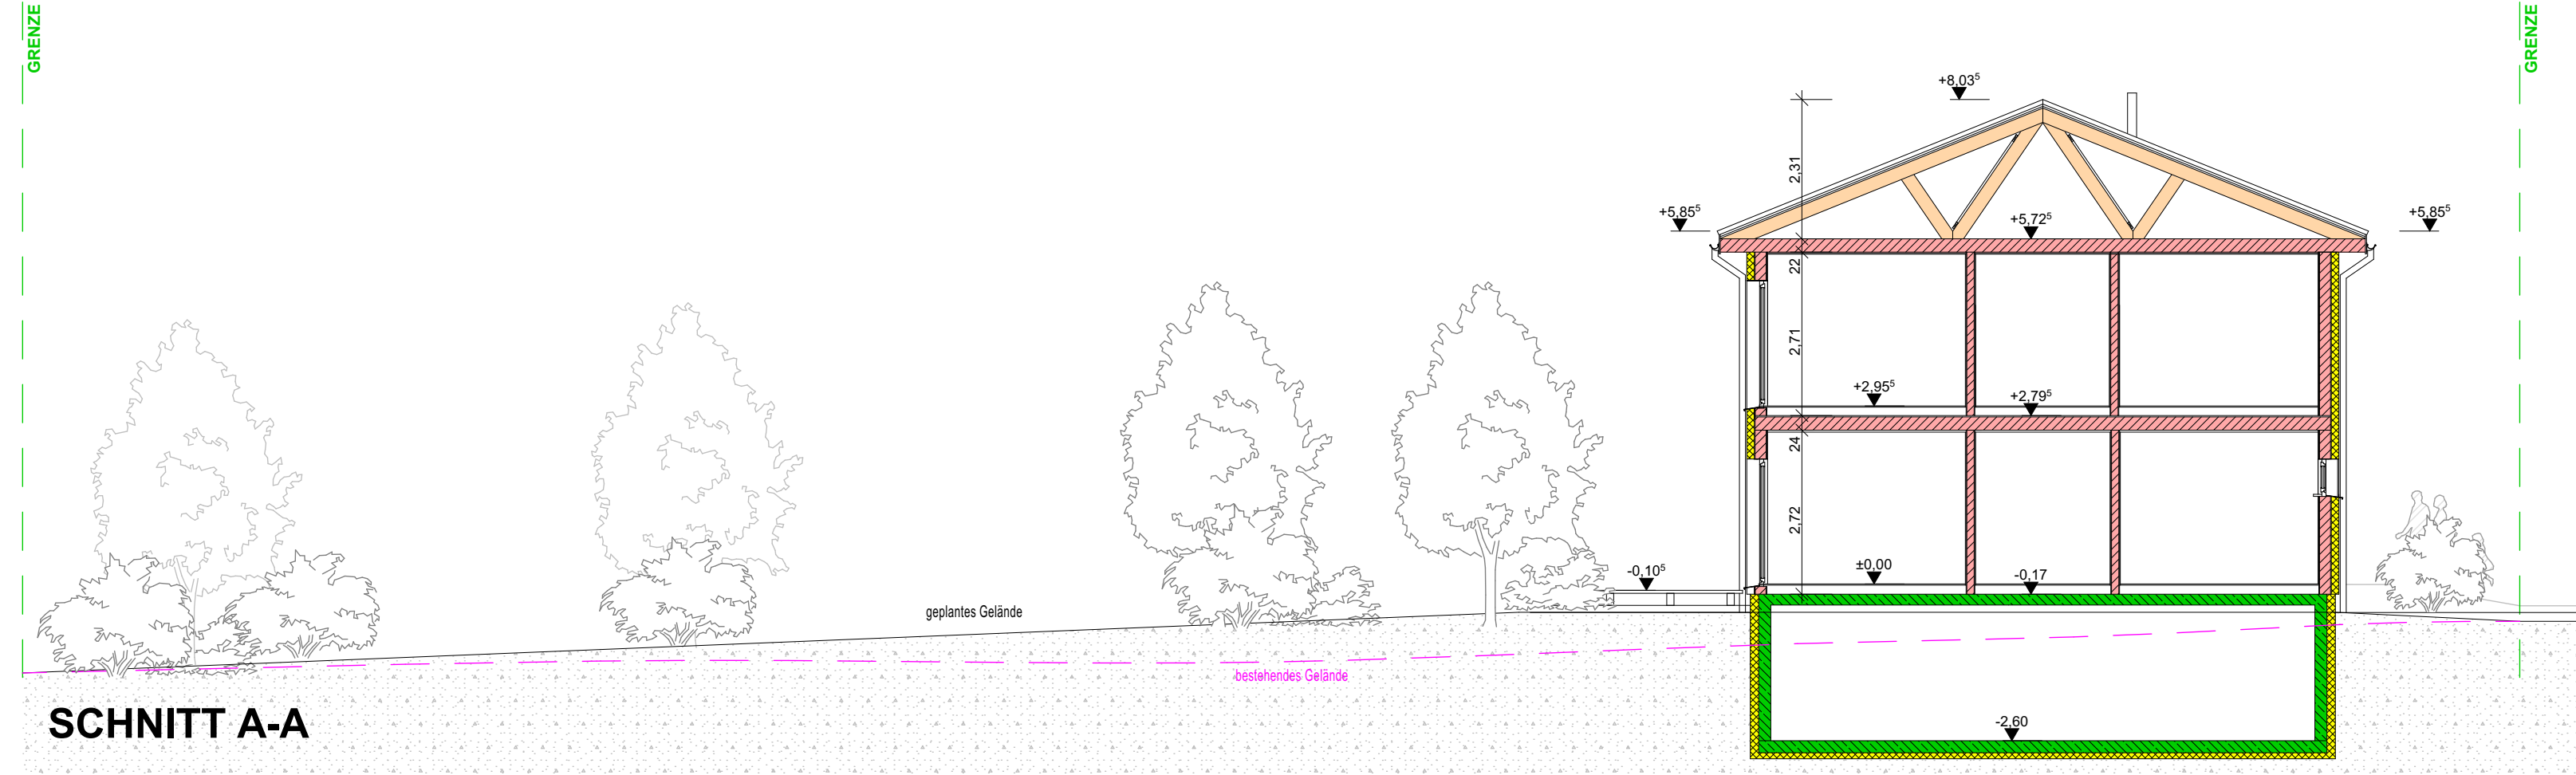

**ANSICHT NORD**

**ANSICHT WEST**

**ANSICHT SÜD**

**SCHNITT A-A**

Vanden, Fred

**sa architectur**  
 Sascha Emmert  
 Erlenuweg 8  
 89340 Leipheim  
 tel. +49 (0)8221 / 963 246 0  
 fax +49 (0)8221 / 963 246 1  
 info@sa-architektur.de